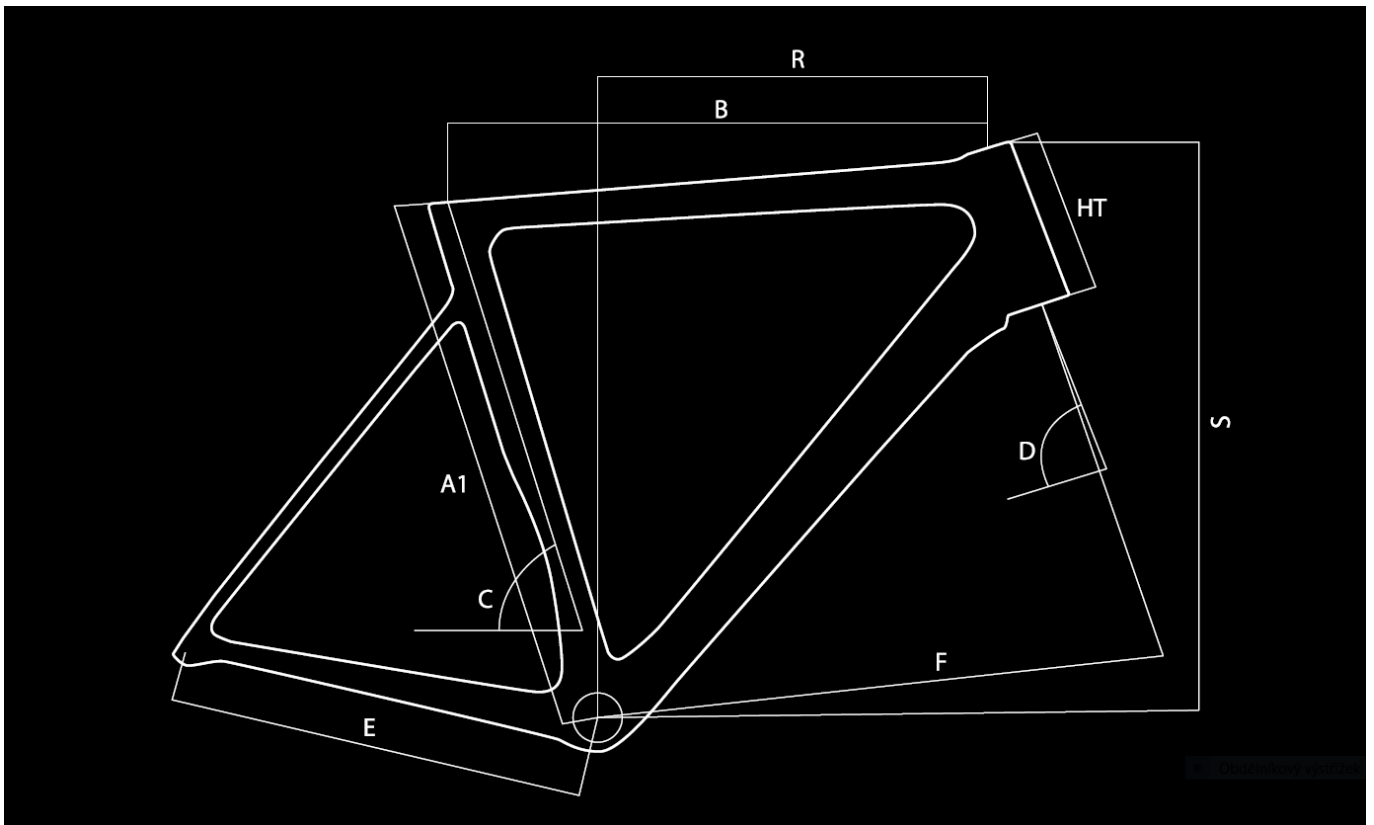

Geometrie

A1	Bike Size	45	48	51	53	56	58	61
B	Top Tube (mm)	505	515	525	545	560	575	590
R	Reach (mm)	373,6	373,7	377,2	382,9	385,1	387,5	388,7
S	Stack (mm)	527,1	527,1	551,6	564,1	590,5	613,5	638,4
C	Seat Tube Angle (°)	76	75	75	74	73,5	73	72,5
D	Steering Tube Angle (°)	71,8	71,8	72	72,3	73,5	73,5	74
E	Chain-stay Lenght (mm)	400	400	400	400	402	406	406
F	BB to Fork Lenght (mm)	575,5	575,7	585,2	592,0	589,5	598,7	601,8
HT	Headtube (mm)	125	125	150	162	180	204	228