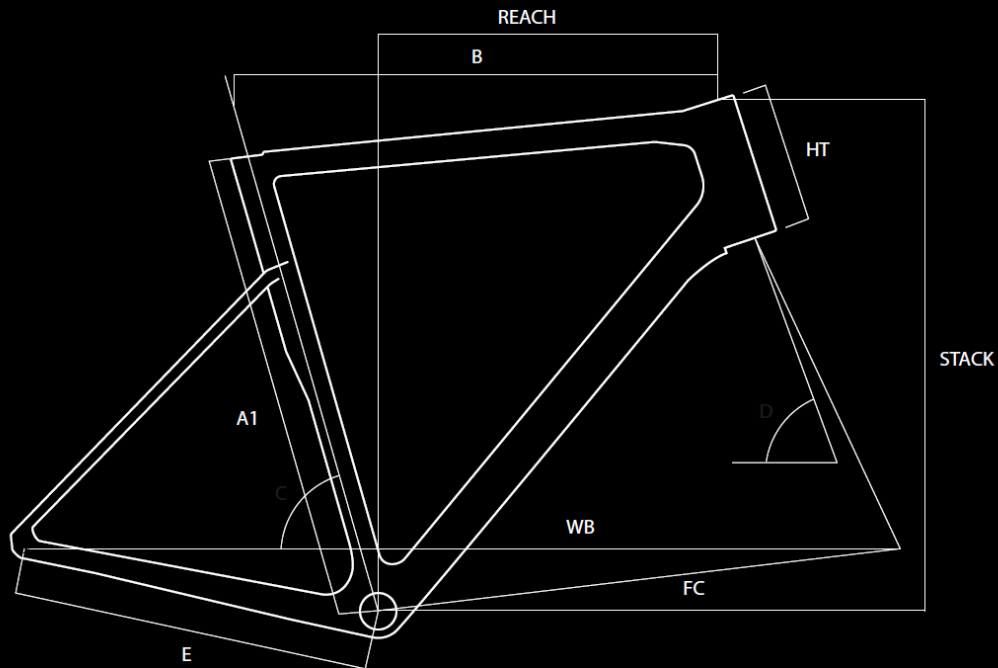

Microtech RE38 disc, 38mm UD T700 carbon, 23mm internal channel, tubeless ready

pláště

Continental Ultra Sport, 28 mm

a151

ASD3132

obj.c.

ASD3132

omotávka

Basso Logo Handlebar Tape 2 mm

Geometrie

A1	Bike Size	45	48	51	53	56	58	61
B	Top Tube (mm)	505	515	525	545	560	575	590
R	Reach (mm)	371,1	371,1	374,5	380,4	382,1	384,4	385,5
S	Stack (mm)	538,9	538,9	563,4	575,9	602,4	625,4	650,4
C	Seat Tube Angle (°)	76	75	75	74	73,5	73	72,5
D	Steering Tube Angle (°)	71,8	71,8	72	72,3	73,5	73,5	74
E	Chain-stay Length (mm)	404	404	404	404	406	410	410
F	BB to Fork Length (mm)	576,9	576,9	586,4	593,2	590	599	602
HT	Headtube (mm)	125	125	150	162	180	204	228