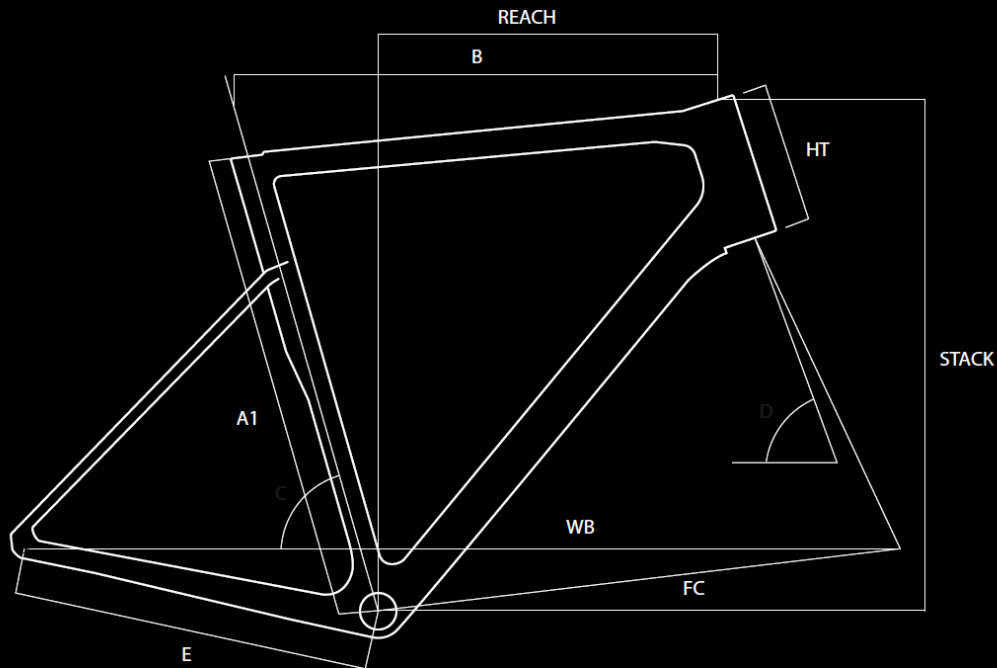

Microtech RE38 disc, 38mm UD T700 carbon, 23mm internal channel, tubeless ready

pláště

Continental Ultra Sport, 28 mm

a151

ASD3132

obj.c.

ASD3132

omotávka

Basso Logo Handlebar Tape 2 mm

Geometrie

A1	Bike Size	45	48	51	53	56	58	61
B	Top Tube (mm)	505	515	525	545	560	575	590
R	Reach (mm)	371,1	371,1	374,5	380,4	382,1	384,4	385,5
S	Stack (mm)	538,9	538,9	563,4	575,9	602,4	625,4	650,4
C	Seat Tube Angle (°)	76	75	75	74	73,5	73	72,5
D	Steering Tube Angle (°)	71,8	71,8	72	72,3	73,5	73,5	74
E	Chain-stay Length (mm)	404	404	404	404	406	410	410
F	BB to Fork Length (mm)	576,9	576,9	586,4	593,2	590	599	602
HT	Headtube (mm)	125	125	150	162	180	204	228