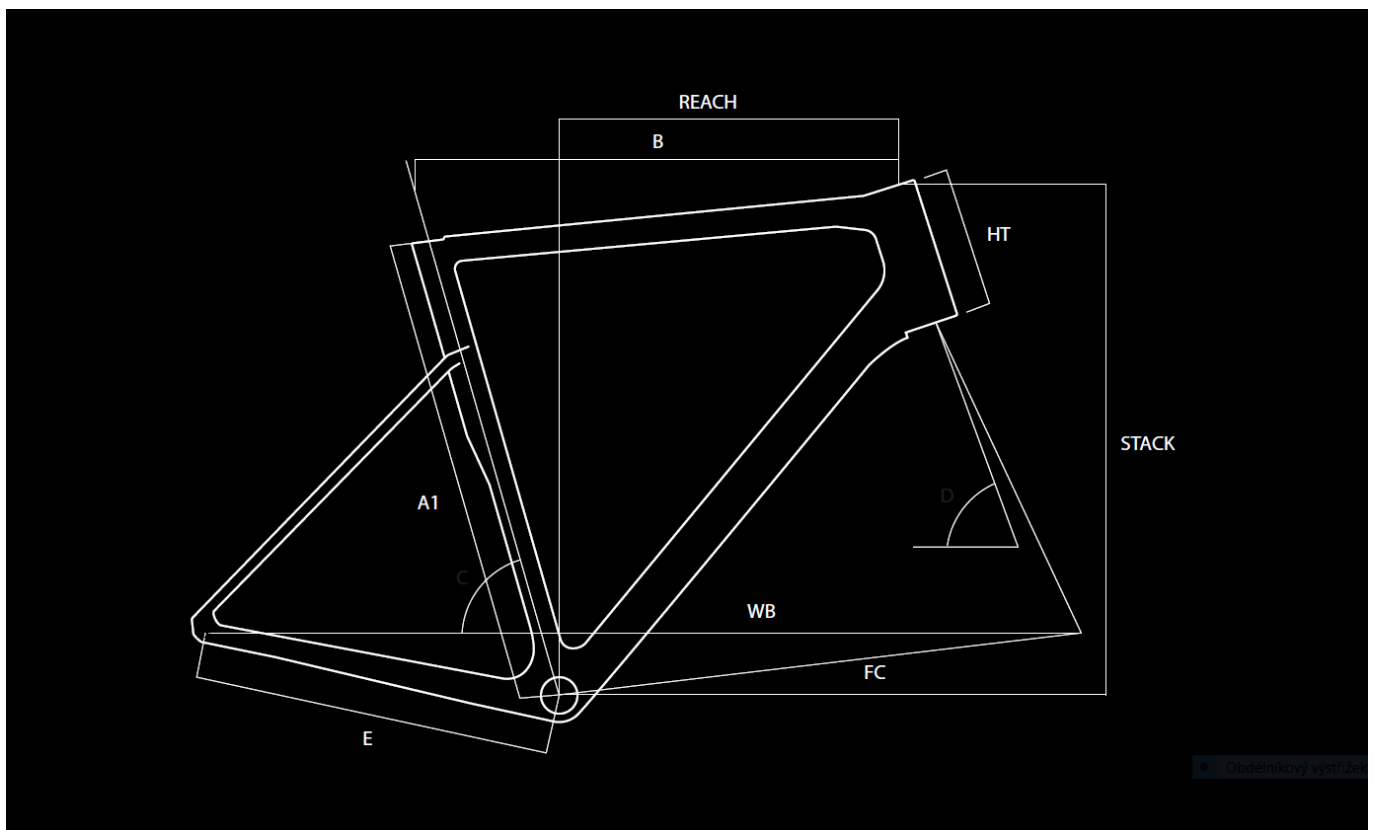

obj.c.

ASD3144

omotávka

Basso Logo Handlebar Tape 2 mm

Geometrie

A1	Bike Size	45	48	51	53	56	58	61
B	Top Tube (mm)	505	515	525	545	560	575	590
R	Reach (mm)	371,1	371,1	374,5	380,4	382,1	384,4	385,5
S	Stack (mm)	538,9	538,9	563,4	575,9	602,4	625,4	650,4
C	Seat Tube Angle (°)	76	75	75	74	73,5	73	72,5
D	Steering Tube Angle (°)	71,8	71,8	72	72,3	73,5	73,5	74
E	Chain-stay Length (mm)	404	404	404	404	406	410	410
F	BB to Fork Length (mm)	576,9	576,9	586,4	593,2	590	599	602
HT	Headtube (mm)	125	125	150	162	180	204	228