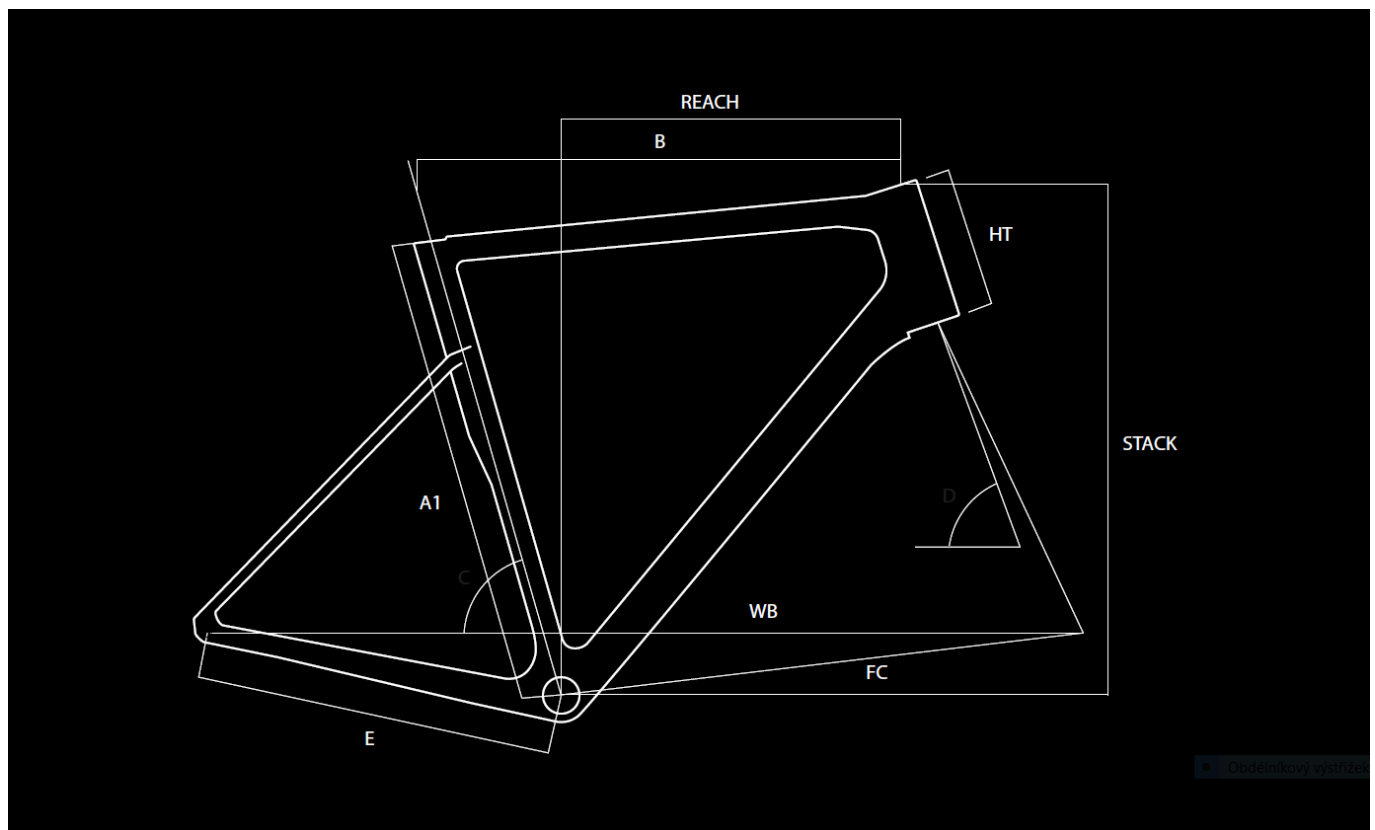

obj.c.

ASD3144

omotávka

Basso Logo Handlebar Tape 2 mm

Geometrie

| A1 | Bike Size | 45 | 48 | 51 | 53 | 56 | 58 | 61 |
|----|-------------------------|-------|-------|-------|-------|-------|-------|-------|
| B | Top Tube (mm) | 505 | 515 | 525 | 545 | 560 | 575 | 590 |
| R | Reach (mm) | 371,1 | 371,1 | 374,5 | 380,4 | 382,1 | 384,4 | 385,5 |
| S | Stack (mm) | 538,9 | 538,9 | 563,4 | 575,9 | 602,4 | 625,4 | 650,4 |
| C | Seat Tube Angle (°) | 76 | 75 | 75 | 74 | 73,5 | 73 | 72,5 |
| D | Steering Tube Angle (°) | 71,8 | 71,8 | 72 | 72,3 | 73,5 | 73,5 | 74 |
| E | Chain-stay Length (mm) | 404 | 404 | 404 | 404 | 406 | 410 | 410 |
| F | BB to Fork Length (mm) | 576,9 | 576,9 | 586,4 | 593,2 | 590 | 599 | 602 |
| HT | Headtube (mm) | 125 | 125 | 150 | 162 | 180 | 204 | 228 |