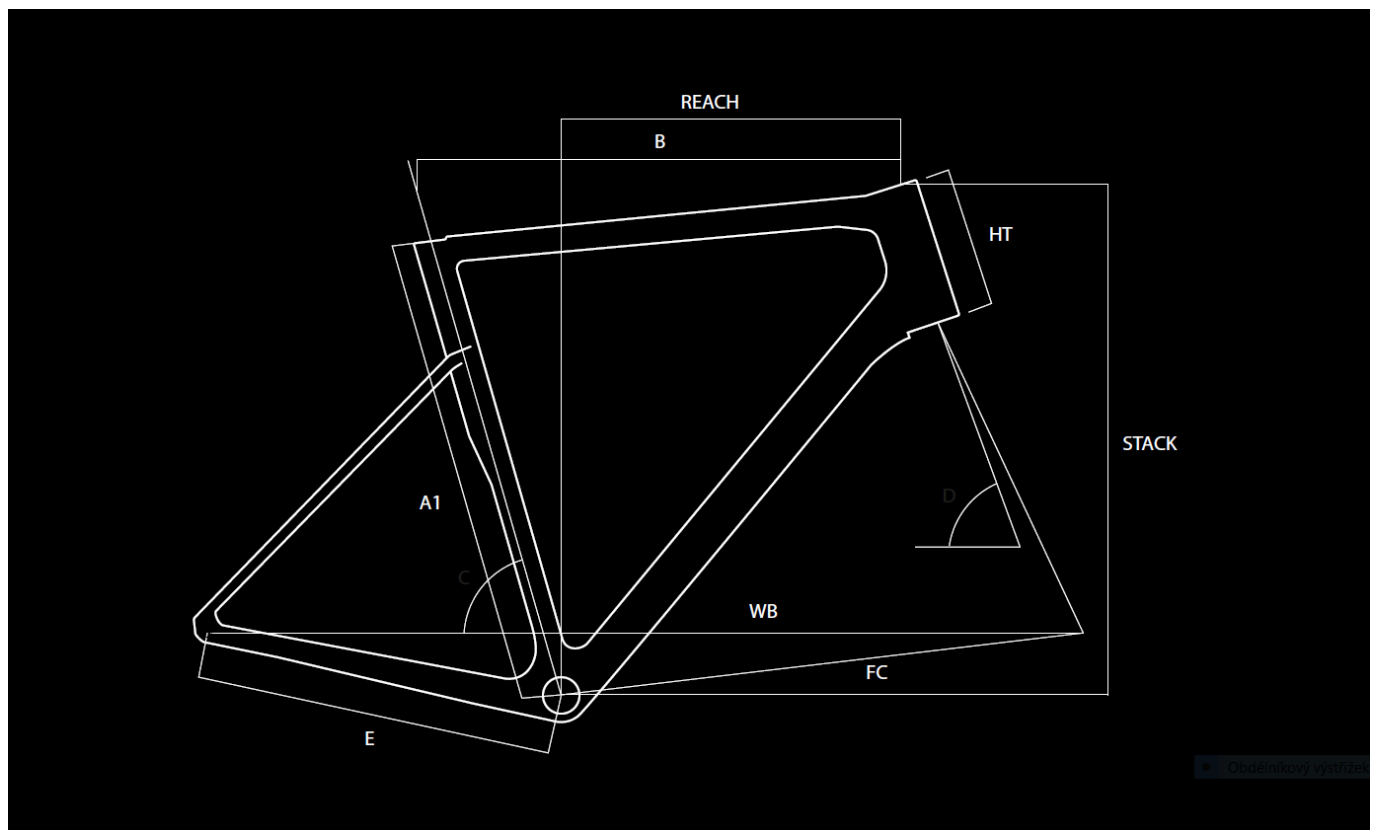

obj.c.

ASD3144

omotávka

Basso Logo Handlebar Tape 2 mm

Geometrie

A1	Bike Size	45	48	51	53	56	58	61
B	Top Tube (mm)	505	515	525	545	560	575	590
R	Reach (mm)	371,1	371,1	374,5	380,4	382,1	384,4	385,5
S	Stack (mm)	538,9	538,9	563,4	575,9	602,4	625,4	650,4
C	Seat Tube Angle (°)	76	75	75	74	73,5	73	72,5
D	Steering Tube Angle (°)	71,8	71,8	72	72,3	73,5	73,5	74
E	Chain-stay Length (mm)	404	404	404	404	406	410	410
F	BB to Fork Length (mm)	576,9	576,9	586,4	593,2	590	599	602
HT	Headtube (mm)	125	125	150	162	180	204	228