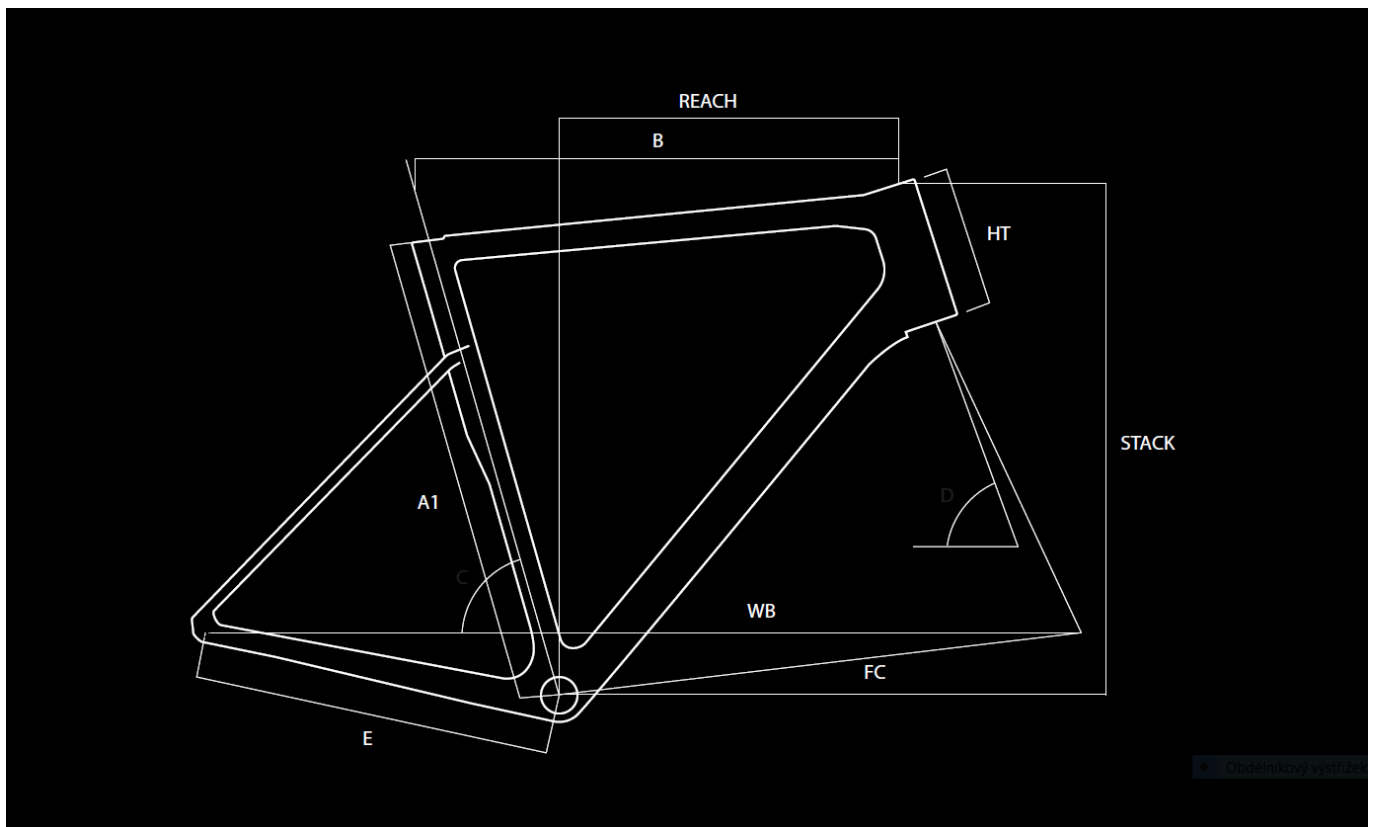

a151

ASD3144

obj.c.

ASD3144

omotávka

Basso Logo Handlebar Tape 2 mm

Geometrie

A1	Bike Size	45	48	51	53	56	58	61
B	Top Tube (mm)	505	515	525	545	560	575	590
R	Reach (mm)	371,1	371,1	374,5	380,4	382,1	384,4	385,5
S	Stack (mm)	538,9	538,9	563,4	575,9	602,4	625,4	650,4
C	Seat Tube Angle (°)	76	75	75	74	73,5	73	72,5
D	Steering Tube Angle (°)	71,8	71,8	72	72,3	73,5	73,5	74
E	Chain-stay Length (mm)	404	404	404	404	406	410	410
F	BB to Fork Length (mm)	576,9	576,9	586,4	593,2	590	599	602
HT	Headtube (mm)	125	125	150	162	180	204	228