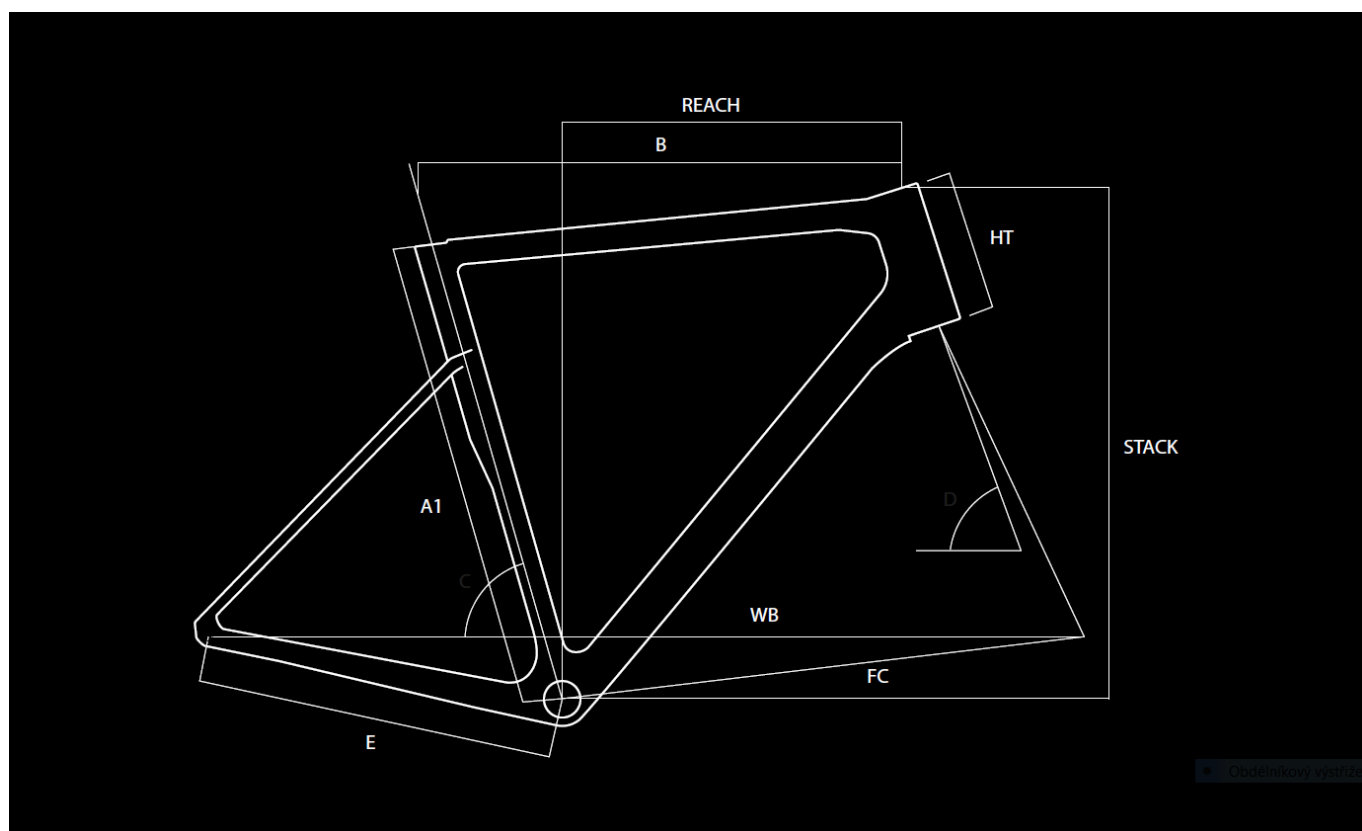

## Geometrie

A1	Bike Size	45	48	51	53	56	58	61
B	Top Tube (mm)	505	515	525	545	560	575	590
R	Reach (mm)	371,1	371,1	374,5	380,4	382,1	384,4	385,5
S	Stack (mm)	538,9	538,9	563,4	575,9	602,4	625,4	650,4
C	Seat Tube Angle (°)	76	75	75	74	73,5	73	72,5
D	Steering Tube Angle (°)	71,8	71,8	72	72,3	73,5	73,5	74
E	Chain-stay Length (mm)	404	404	404	404	406	410	410
F	BB to Fork Length (mm)	576,9	576,9	586,4	593,2	590	599	602
HT	Headtube (mm)	125	125	150	162	180	204	228