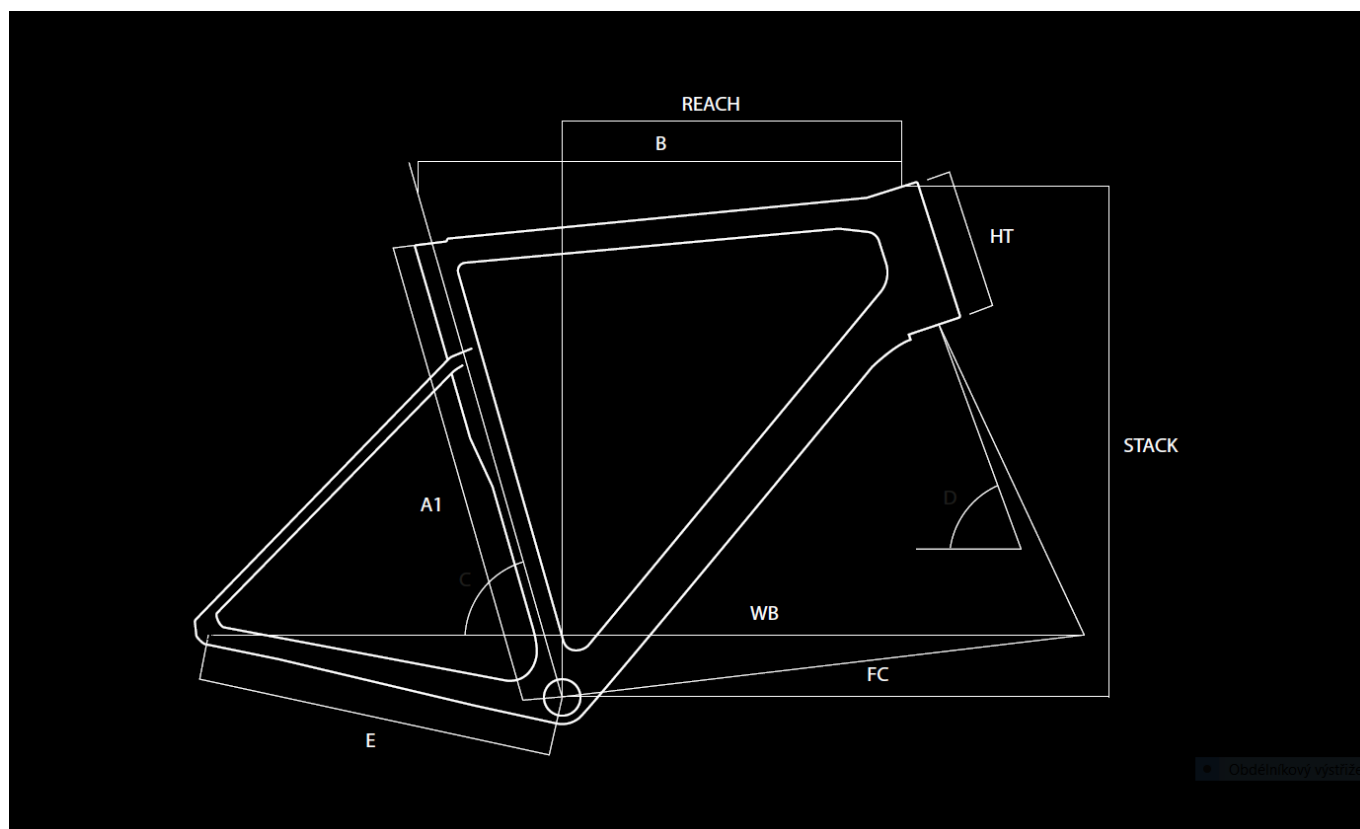

obj.c.

ASD3144

omotávka

Basso Logo Handlebar Tape 2 mm

Geometrie

| A1 | Bike Size | 45 | 48 | 51 | 53 | 56 | 58 | 61 |
|----|-------------------------|-------|-------|-------|-------|-------|-------|-------|
| B | Top Tube (mm) | 505 | 515 | 525 | 545 | 560 | 575 | 590 |
| R | Reach (mm) | 371,1 | 371,1 | 374,5 | 380,4 | 382,1 | 384,4 | 385,5 |
| S | Stack (mm) | 538,9 | 538,9 | 563,4 | 575,9 | 602,4 | 625,4 | 650,4 |
| C | Seat Tube Angle (°) | 76 | 75 | 75 | 74 | 73,5 | 73 | 72,5 |
| D | Steering Tube Angle (°) | 71,8 | 71,8 | 72 | 72,3 | 73,5 | 73,5 | 74 |
| E | Chain-stay Length (mm) | 404 | 404 | 404 | 404 | 406 | 410 | 410 |
| F | BB to Fork Length (mm) | 576,9 | 576,9 | 586,4 | 593,2 | 590 | 599 | 602 |
| HT | Headtube (mm) | 125 | 125 | 150 | 162 | 180 | 204 | 228 |