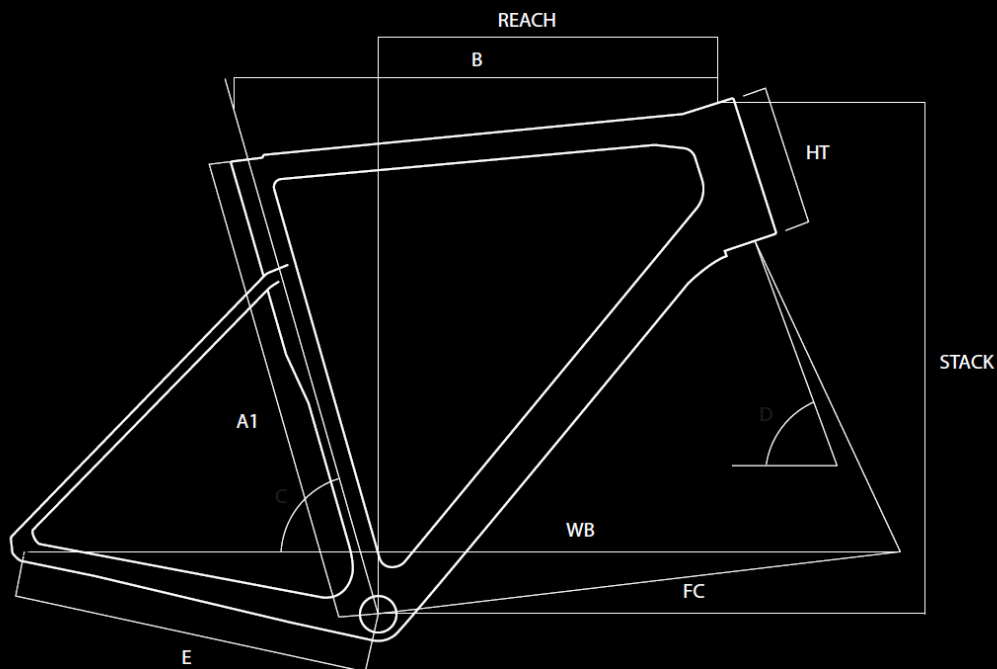

omotávka
Basso Logo Handlebar Tape 2 mm

Geometrie

A1	Bike Size	45	48	51	53	56	58	61
B	Top Tube (mm)	505	515	525	545	560	575	590
R	Reach (mm)	371,1	371,1	374,5	380,4	382,1	384,4	385,5
S	Stack (mm)	538,9	538,9	563,4	575,9	602,4	625,4	650,4
C	Seat Tube Angle (°)	76	75	75	74	73,5	73	72,5
D	Steering Tube Angle (°)	71,8	71,8	72	72,3	73,5	73,5	74
E	Chain-stay Lenght (mm)	404	404	404	404	406	410	410
F	BB to Fork Lenght (mm)	576,9	576,9	586,4	593,2	590	599	602
HT	Headtube (mm)	125	125	150	162	180	204	228