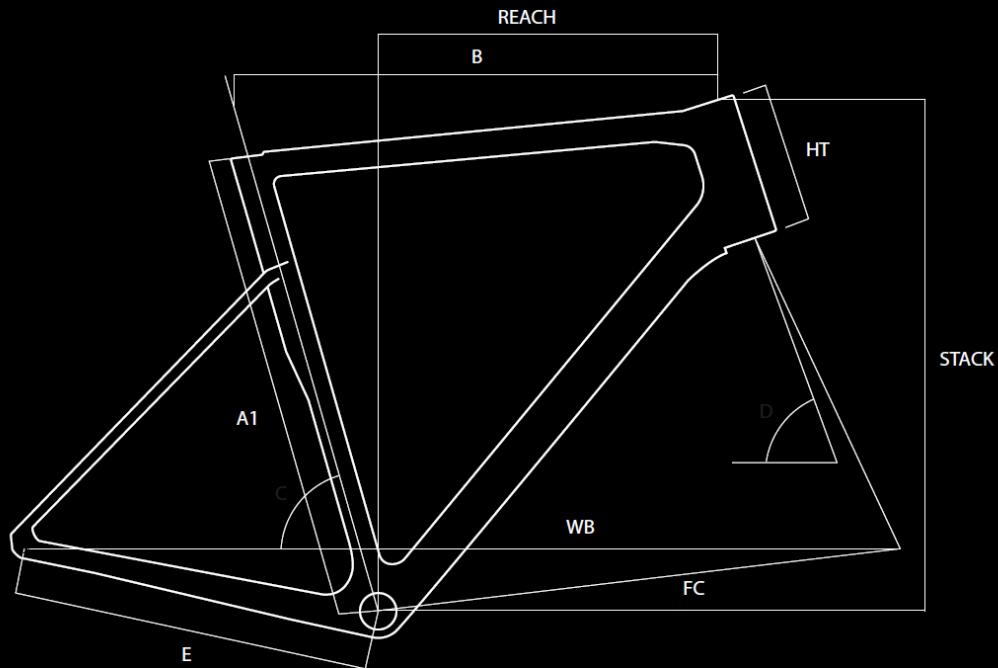

omotávka
Basso Logo Handlebar Tape 2 mm

Geometrie

A1	Bike Size	45	48	51	53	56	58	61
B	Top Tube (mm)	505	515	525	545	560	575	590
R	Reach (mm)	371,1	371,1	374,5	380,4	382,1	384,4	385,5
S	Stack (mm)	538,9	538,9	563,4	575,9	602,4	625,4	650,4
C	Seat Tube Angle (°)	76	75	75	74	73,5	73	72,5
D	Steering Tube Angle (°)	71,8	71,8	72	72,3	73,5	73,5	74
E	Chain-stay Length (mm)	404	404	404	404	406	410	410
F	BB to Fork Length (mm)	576,9	576,9	586,4	593,2	590	599	602
HT	Headtube (mm)	125	125	150	162	180	204	228