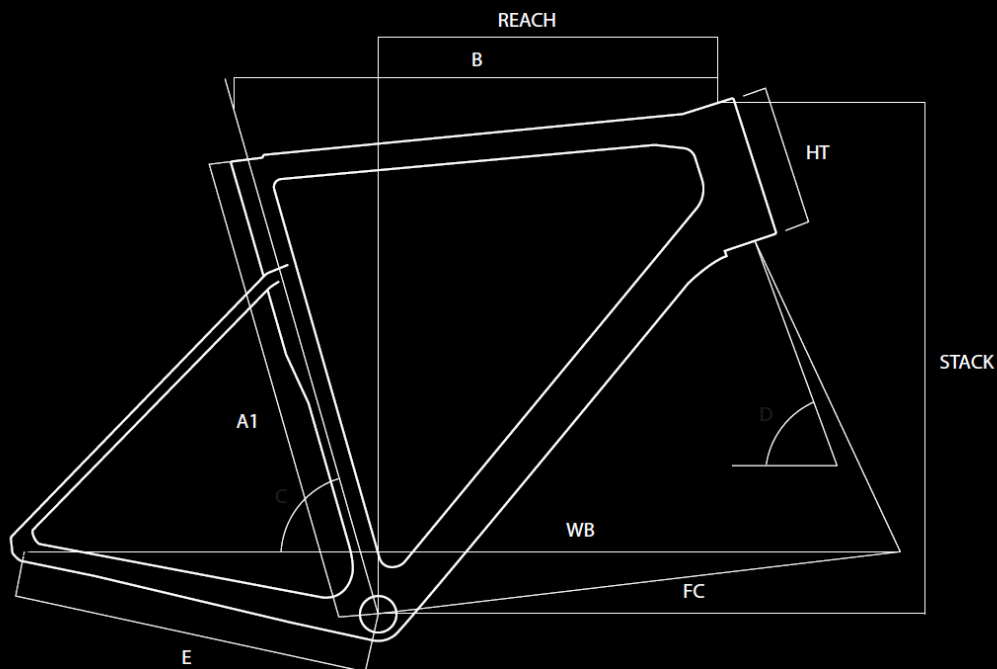

omotávka
Basso Logo Handlebar Tape 2 mm

Geometrie

A1	Bike Size	45	48	51	53	56	58	61
B	Top Tube (mm)	505	515	525	545	560	575	590
R	Reach (mm)	371,1	371,1	374,5	380,4	382,1	384,4	385,5
S	Stack (mm)	538,9	538,9	563,4	575,9	602,4	625,4	650,4
C	Seat Tube Angle (°)	76	75	75	74	73,5	73	72,5
D	Steering Tube Angle (°)	71,8	71,8	72	72,3	73,5	73,5	74
E	Chain-stay Length (mm)	404	404	404	404	406	410	410
F	BB to Fork Length (mm)	576,9	576,9	586,4	593,2	590	599	602
HT	Headtube (mm)	125	125	150	162	180	204	228