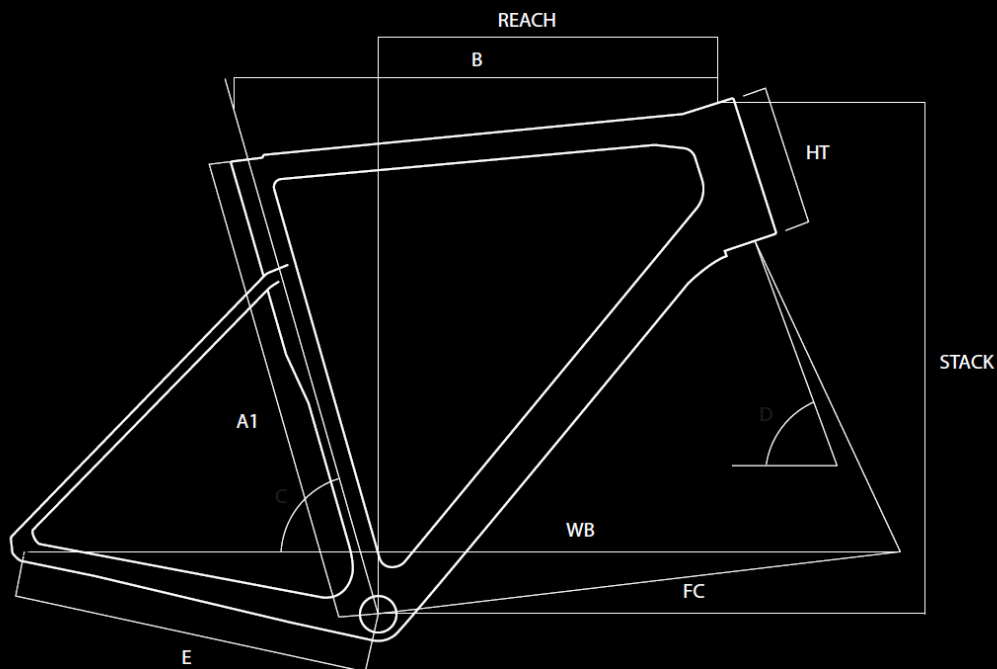

## Geometrie

A1	Bike Size	45	48	51	53	56	58	61
B	Top Tube (mm)	505	515	525	545	560	575	590
R	Reach (mm)	371,1	371,1	374,5	380,4	382,1	384,4	385,5
S	Stack (mm)	538,9	538,9	563,4	575,9	602,4	625,4	650,4
C	Seat Tube Angle (°)	76	75	75	74	73,5	73	72,5
D	Steering Tube Angle (°)	71,8	71,8	72	72,3	73,5	73,5	74
E	Chain-stay Length (mm)	404	404	404	404	406	410	410
F	BB to Fork Length (mm)	576,9	576,9	586,4	593,2	590	599	602
HT	Headtube (mm)	125	125	150	162	180	204	228