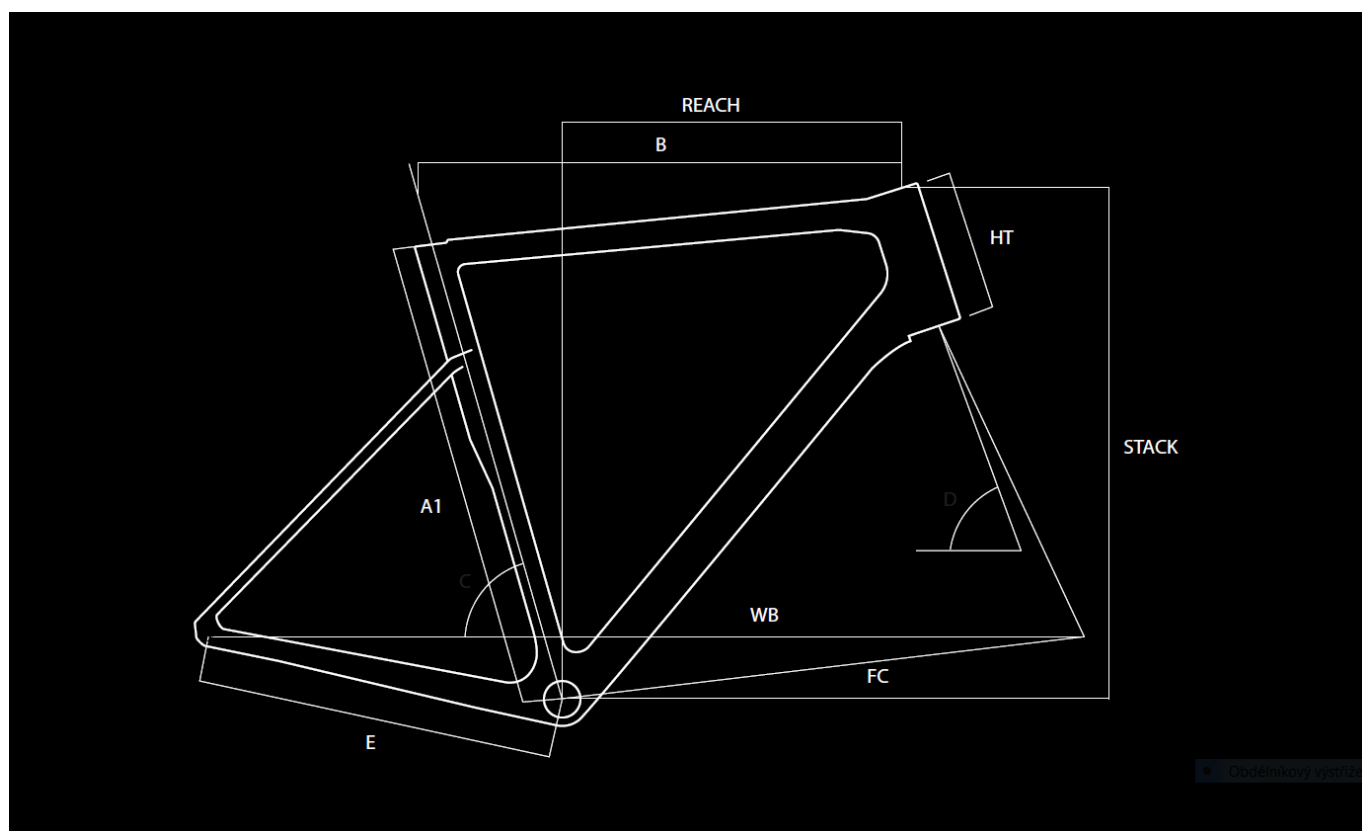

## Geometrie

A1	Bike Size	45	48	51	53	56	58	61
B	Top Tube (mm)	505	515	525	545	560	575	590
R	Reach (mm)	371,1	371,1	374,5	380,4	382,1	384,4	385,5
S	Stack (mm)	538,9	538,9	563,4	575,9	602,4	625,4	650,4
C	Seat Tube Angle (°)	76	75	75	74	73,5	73	72,5
D	Steering Tube Angle (°)	71,8	71,8	72	72,3	73,5	73,5	74
E	Chain-stay Lenght (mm)	404	404	404	404	406	410	410
F	BB to Fork Lenght (mm)	576,9	576,9	586,4	593,2	590	599	602
HT	Headtube (mm)	125	125	150	162	180	204	228