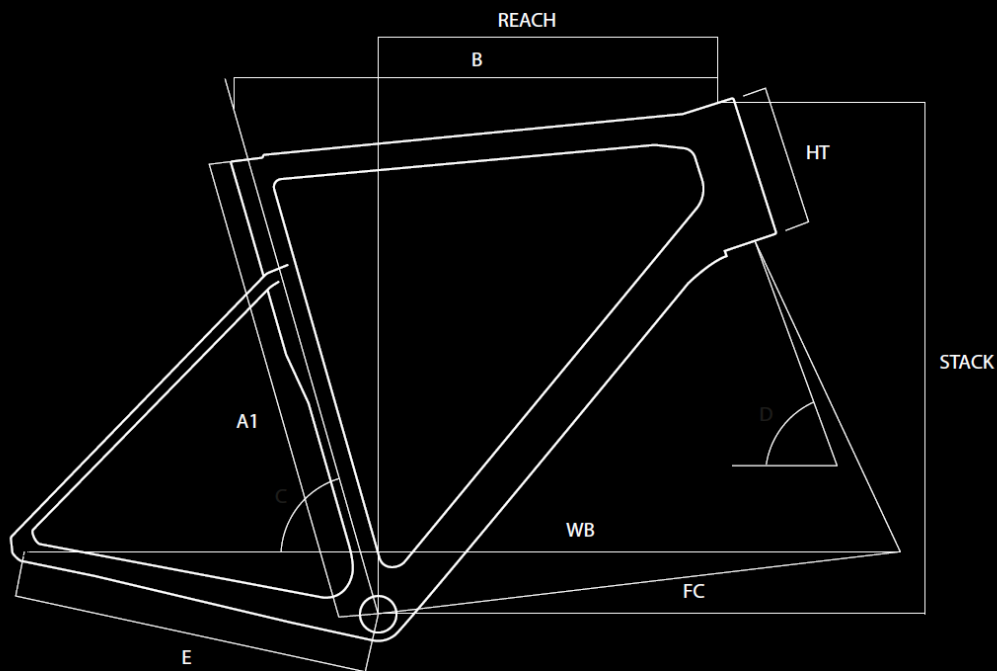

**Geometrie**

A1	Bike Size	45	48	51	53	56	58	61
<b>B</b>	Top Tube (mm)	505	515	525	545	560	575	590
<b>R</b>	Reach (mm)	371,1	371,1	374,5	380,4	382,1	384,4	385,5
<b>S</b>	Stack (mm)	538,9	538,9	563,4	575,9	602,4	625,4	650,4
<b>C</b>	Seat Tube Angle (°)	76	75	75	74	73,5	73	72,5
<b>D</b>	Steering Tube Angle (°)	71,8	71,8	72	72,3	73,5	73,5	74
<b>E</b>	Chain-stay Lenght (mm)	404	404	404	404	406	410	410
<b>F</b>	BB to Fork Lenght (mm)	576,9	576,9	586,4	593,2	590	599	602
<b>HT</b>	Headtube (mm)	125	125	150	162	180	204	228