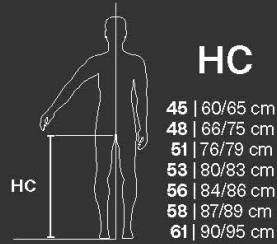

a151

ASD2243

obj.c.

ASD2243

omotávka

Microtech ribbon

Geometrie

RECOMENDED FRAME
SIZE/INSEAM HIGH CHART

HC

- 45 | 60/65 cm
- 48 | 66/75 cm
- 51 | 76/79 cm
- 53 | 80/83 cm
- 56 | 84/86 cm
- 58 | 87/89 cm
- 61 | 90/95 cm

	45	48	51	53	56	58	61
A1 bike size	45	48	51	53	56	58	61
B top tube (mm)	505	515	525	545	560	575	590
R reach (mm)	373,6	373,7	377,2	382,9	385,1	387,5	388,7
S stack (mm)	527,1	527,1	551,6	564,1	590,5	613,5	638,4
C seat tube angle (°)	76	75	75	74	73,5	73	72,5
D steering tube angle (°)	71,8	71,8	72	72,3	73,5	73,5	74
E chain-stay lenght (mm)	400	400	400	400	402	406	406
F bb to fork lenght (mm)	575,5	575,7	585,2	592,0	589,5	598,7	601,8
HT headtube (mm)	125	125	150	162	180	204	228

STANDARD SIZE COMPONENTS ON ASSEMBLED BIKES

bike size	45	48	51	53	56	58	61
handlebar width (mm)	420	440	440	440	440	440	460
stem lenght (mm)	90	100	100	110	110	120	130
crank lenght (mm)	170	170	172,5	172,5	172,5	172,5	175