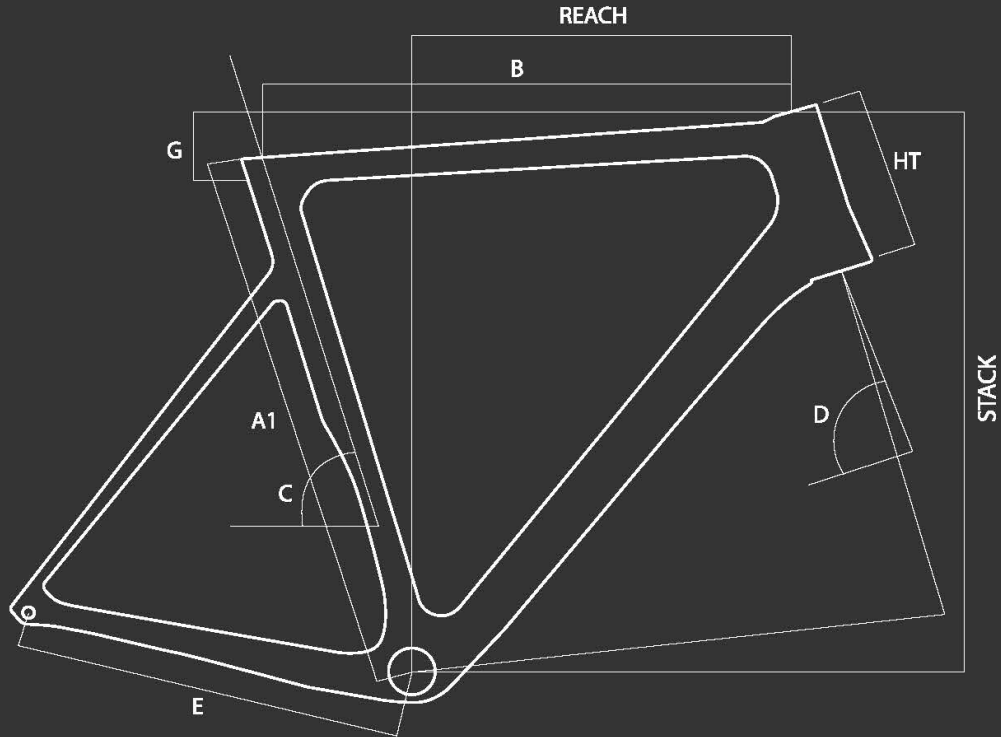

a151

ASD2243

obj.c.

ASD2243

omotávka

Microtech ribbon

Geometrie

RECOMENDED FRAME
SIZE/INSEAM HIGH CHART

HC

- 45 | 60/65 cm
- 48 | 66/75 cm
- 51 | 76/79 cm
- 53 | 80/83 cm
- 56 | 84/86 cm
- 58 | 87/89 cm
- 61 | 90/95 cm

	45	48	51	53	56	58	61
A1 bike size	45	48	51	53	56	58	61
B top tube (mm)	505	515	525	545	560	575	590
R reach (mm)	373,6	373,7	377,2	382,9	385,1	387,5	388,7
S stack (mm)	527,1	527,1	551,6	564,1	590,5	613,5	638,4
C seat tube angle (°)	76	75	75	74	73,5	73	72,5
D steering tube angle (°)	71,8	71,8	72	72,3	73,5	73,5	74
E chain-stay lenght (mm)	400	400	400	400	402	406	406
F bb to fork lenght (mm)	575,5	575,7	585,2	592,0	589,5	598,7	601,8
HT headtube (mm)	125	125	150	162	180	204	228

STANDARD SIZE COMPONENTS ON ASSEMBLED BIKES

bike size	45	48	51	53	56	58	61
handlebar width (mm)	420	440	440	440	440	440	460
stem lenght (mm)	90	100	100	110	110	120	130
crank lenght (mm)	170	170	172,5	172,5	172,5	172,5	175