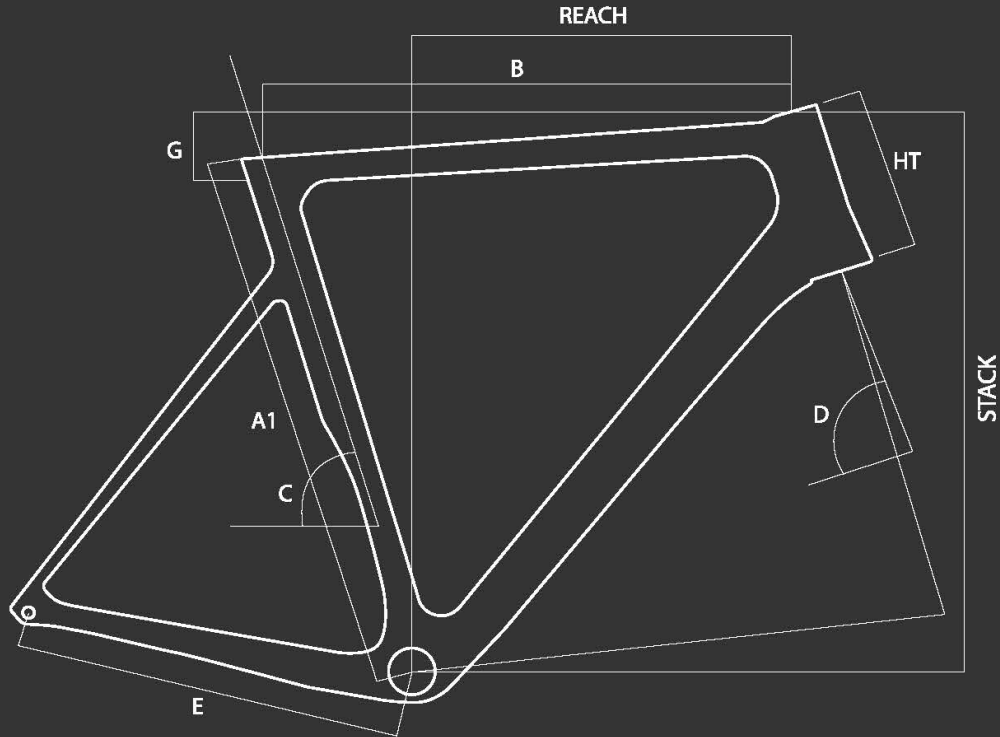

a151

ASD2243

obj.c.

ASD2243

omotávka

Microtech ribbon

Geometrie

RECOMENDED FRAME
SIZE/INSEAM HIGH CHART

HC

- 45 | 60/65 cm
- 48 | 66/75 cm
- 51 | 76/79 cm
- 53 | 80/83 cm
- 56 | 84/86 cm
- 58 | 87/89 cm
- 61 | 90/95 cm

	45	48	51	53	56	58	61
A1 bike size	45	48	51	53	56	58	61
B top tube (mm)	505	515	525	545	560	575	590
R reach (mm)	373.6	373.7	377.2	382.9	385.1	387.5	388.7
S stack (mm)	527.1	527.1	551.6	564.1	590.5	613.5	638.4
C seat tube angle (°)	76	75	75	74	73.5	73	72.5
D steering tube angle (°)	71.8	71.8	72	72.3	73.5	73.5	74
E chain-stay lenght (mm)	400	400	400	400	402	406	406
F bb to fork lenght (mm)	575.5	575.7	585.2	592.0	589.5	598.7	601.8
HT headtube (mm)	125	125	150	162	180	204	228

STANDARD SIZE COMPONENTS ON ASSEMBLED BIKES

bike size	45	48	51	53	56	58	61
handlebar width (mm)	420	440	440	440	440	440	460
stem lenght (mm)	90	100	100	110	110	120	130
crank lenght (mm)	170	170	172.5	172.5	172.5	172.5	175