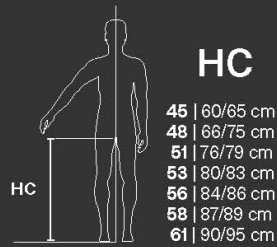

---

**omotávka**

Microtech ribbon

---

**Geometrie**

---

RECOMENDED FRAME  
SIZE/INSEAM HIGH CHART

### HC

- 45 | 60/65 cm
- 48 | 66/75 cm
- 51 | 76/79 cm
- 53 | 80/83 cm
- 56 | 84/86 cm
- 58 | 87/89 cm
- 61 | 90/95 cm

	45	48	51	53	56	58	61
A1 bike size	45	48	51	53	56	58	61
B top tube (mm)	505	515	525	545	560	575	590
R reach (mm)	373,6	373,7	377,2	382,9	385,1	387,5	388,7
S stack (mm)	527,1	527,1	551,6	564,1	590,5	613,5	638,4
C seat tube angle (°)	76	75	75	74	73,5	73	72,5
D steering tube angle (°)	71,8	71,8	72	72,3	73,5	73,5	74
E chain-stay lenght (mm)	400	400	400	400	402	406	406
F bb to fork lenght (mm)	575,5	575,7	585,2	592,0	589,5	598,7	601,8
HT headtube (mm)	125	125	150	162	180	204	228

### STANDARD SIZE COMPONENTS ON ASSEMBLED BIKES

bike size	45	48	51	53	56	58	61
handlebar width (mm)	420	440	440	440	440	440	460
stem lenght (mm)	90	100	100	110	110	120	130
crank lenght (mm)	170	170	172,5	172,5	172,5	172,5	175