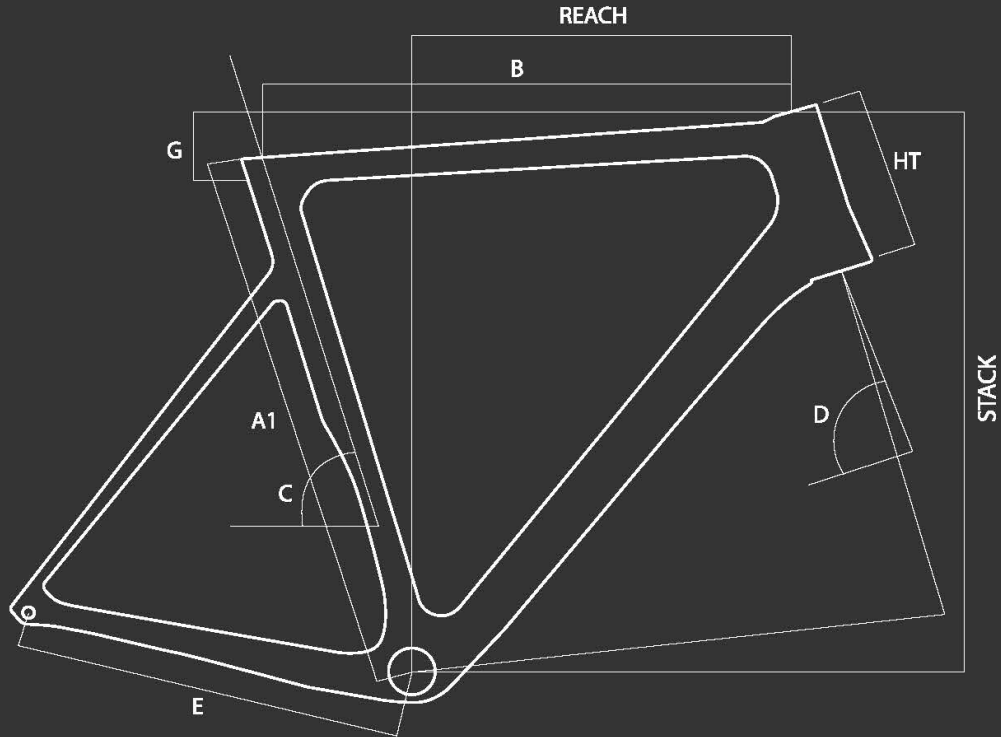

---

**omotávka**

Microtech ribbon

---

**Geometrie**

---

RECOMENDED FRAME  
SIZE/INSEAM HIGH CHART

### HC

- 45 | 60/65 cm
- 48 | 66/75 cm
- 51 | 76/79 cm
- 53 | 80/83 cm
- 56 | 84/86 cm
- 58 | 87/89 cm
- 61 | 90/95 cm

	45	48	51	53	56	58	61
A1 bike size	45	48	51	53	56	58	61
B top tube (mm)	505	515	525	545	560	575	590
R reach (mm)	373,6	373,7	377,2	382,9	385,1	387,5	388,7
S stack (mm)	527,1	527,1	551,6	564,1	590,5	613,5	638,4
C seat tube angle (°)	76	75	75	74	73,5	73	72,5
D steering tube angle (°)	71,8	71,8	72	72,3	73,5	73,5	74
E chain-stay lenght (mm)	400	400	400	400	402	406	406
F bb to fork lenght (mm)	575,5	575,7	585,2	592,0	589,5	598,7	601,8
HT headtube (mm)	125	125	150	162	180	204	228

### STANDARD SIZE COMPONENTS ON ASSEMBLED BIKES

bike size	45	48	51	53	56	58	61
handlebar width (mm)	420	440	440	440	440	440	460
stem lenght (mm)	90	100	100	110	110	120	130
crank lenght (mm)	170	170	172,5	172,5	172,5	172,5	175