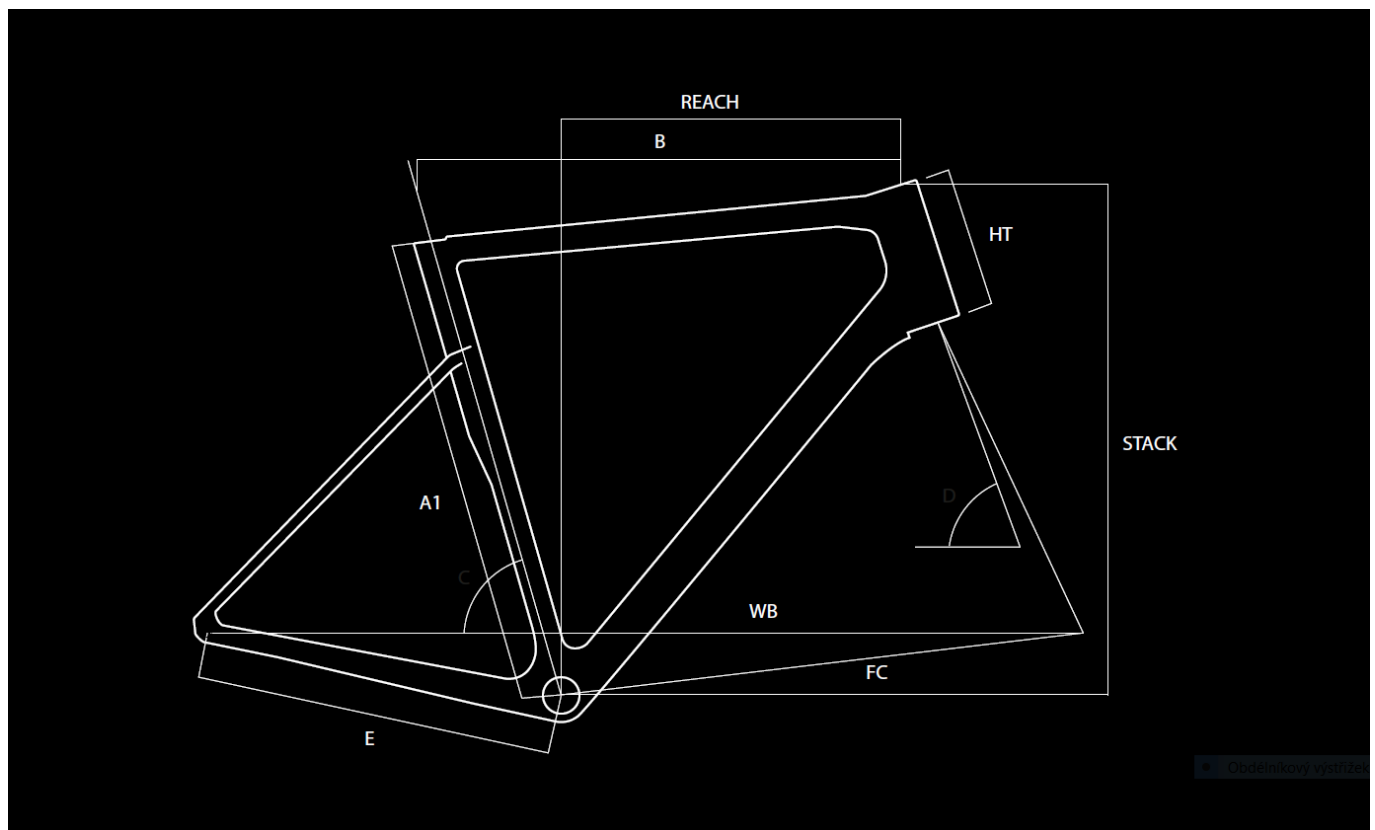

obj.c.

ASD3224

omotávka

Basso Logo Handlebar Tape 2 mm

Geometrie

A1	Bike Size	45	48	51	53	56	58	61
B	Top Tube (mm)	505	515	525	545	560	575	590
R	Reach (mm)	371,1	371,1	374,5	380,4	382,1	384,4	385,5
S	Stack (mm)	538,9	538,9	563,4	575,9	602,4	625,4	650,4
C	Seat Tube Angle (°)	76	75	75	74	73,5	73	72,5
D	Steering Tube Angle (°)	71,8	71,8	72	72,3	73,5	73,5	74
E	Chain-stay Lenght (mm)	404	404	404	404	406	410	410
F	BB to Fork Lenght (mm)	576,9	576,9	586,4	593,2	590	599	602
HT	Headtube (mm)	125	125	150	162	180	204	228