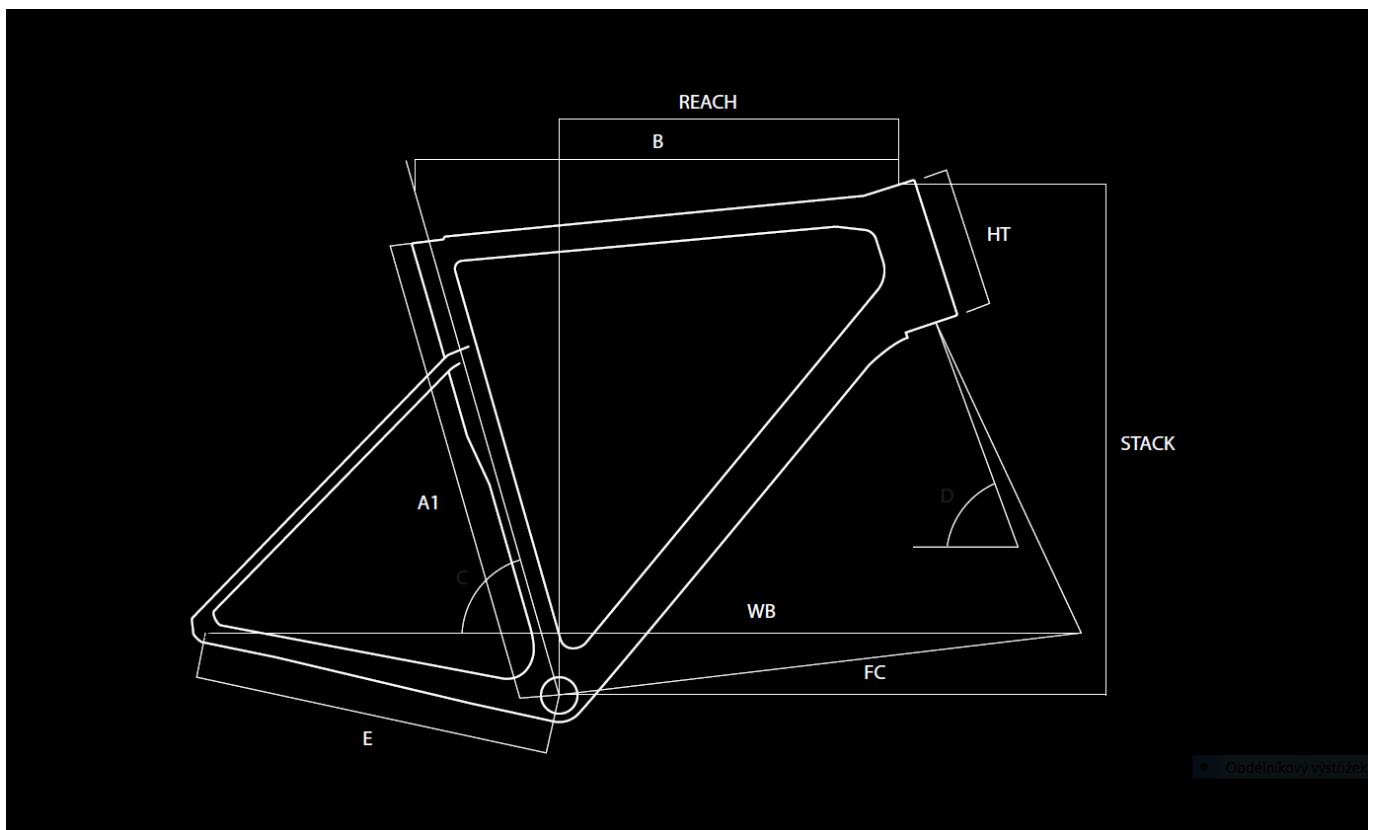

obj.c.

ASD3224

omotávka

Basso Logo Handlebar Tape 2 mm

Geometrie

A1	Bike Size	45	48	51	53	56	58	61
B	Top Tube (mm)	505	515	525	545	560	575	590
R	Reach (mm)	371,1	371,1	374,5	380,4	382,1	384,4	385,5
S	Stack (mm)	538,9	538,9	563,4	575,9	602,4	625,4	650,4
C	Seat Tube Angle (°)	76	75	75	74	73,5	73	72,5
D	Steering Tube Angle (°)	71,8	71,8	72	72,3	73,5	73,5	74
E	Chain-stay Lenght (mm)	404	404	404	404	406	410	410
F	BB to Fork Lenght (mm)	576,9	576,9	586,4	593,2	590	599	602
HT	Headtube (mm)	125	125	150	162	180	204	228