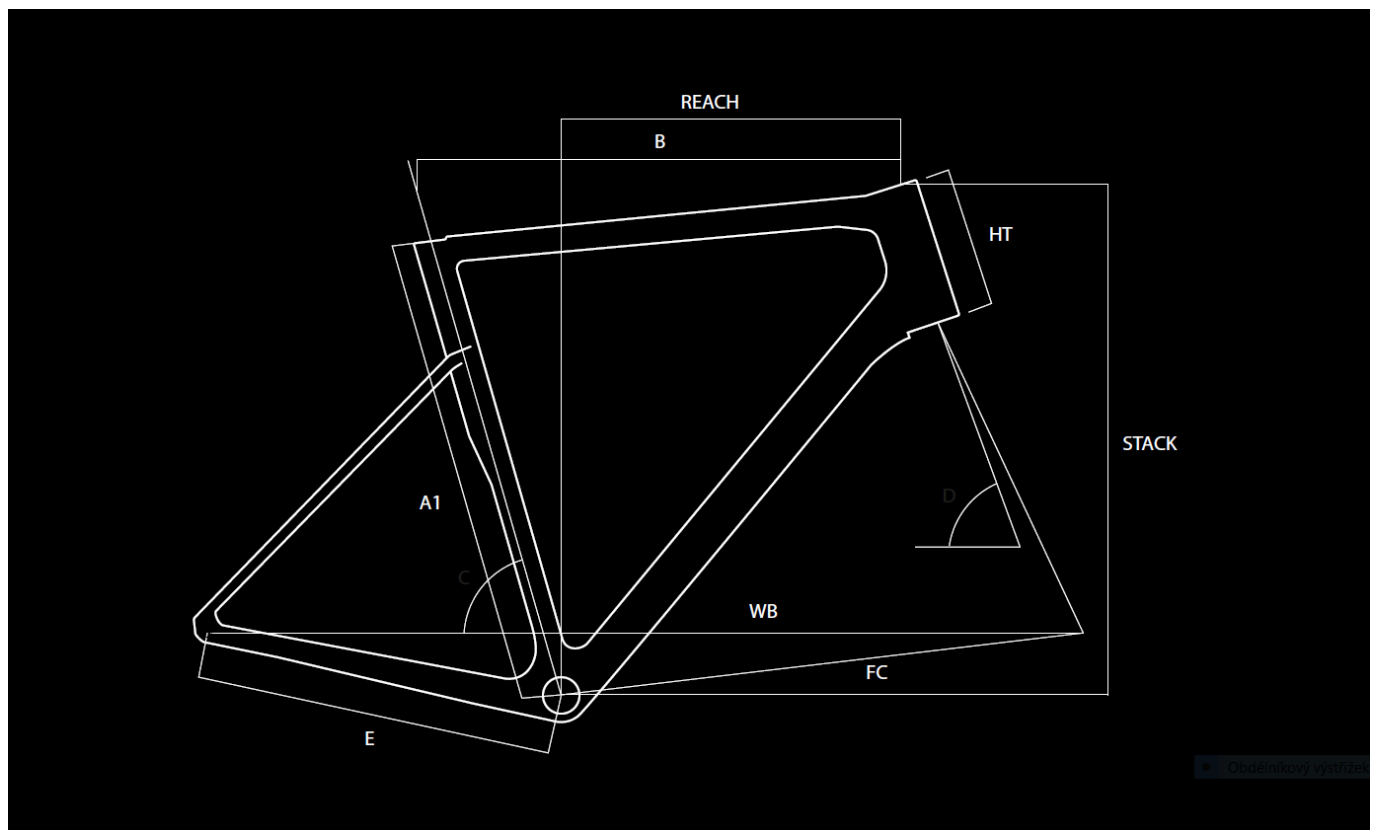

obj.c.

ASD3224

omotávka

Basso Logo Handlebar Tape 2 mm

Geometrie

A1	Bike Size	45	48	51	53	56	58	61
B	Top Tube (mm)	505	515	525	545	560	575	590
R	Reach (mm)	371,1	371,1	374,5	380,4	382,1	384,4	385,5
S	Stack (mm)	538,9	538,9	563,4	575,9	602,4	625,4	650,4
C	Seat Tube Angle (°)	76	75	75	74	73,5	73	72,5
D	Steering Tube Angle (°)	71,8	71,8	72	72,3	73,5	73,5	74
E	Chain-stay Length (mm)	404	404	404	404	406	410	410
F	BB to Fork Length (mm)	576,9	576,9	586,4	593,2	590	599	602
HT	Headtube (mm)	125	125	150	162	180	204	228