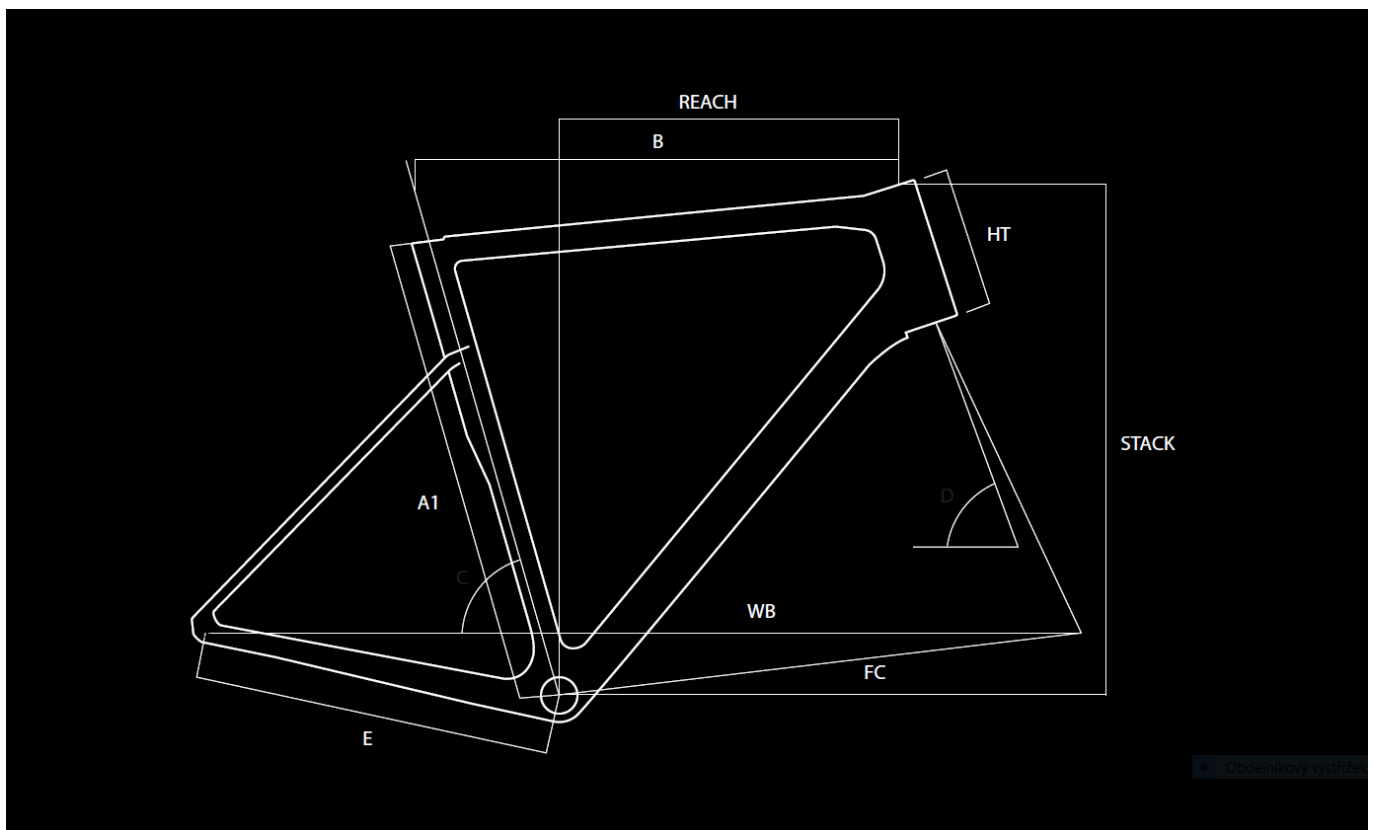

obj.c.

ASD3224

omotávka

Basso Logo Handlebar Tape 2 mm

Geometrie

A1	Bike Size	45	48	51	53	56	58	61
B	Top Tube (mm)	505	515	525	545	560	575	590
R	Reach (mm)	371,1	371,1	374,5	380,4	382,1	384,4	385,5
S	Stack (mm)	538,9	538,9	563,4	575,9	602,4	625,4	650,4
C	Seat Tube Angle (°)	76	75	75	74	73,5	73	72,5
D	Steering Tube Angle (°)	71,8	71,8	72	72,3	73,5	73,5	74
E	Chain-stay Length (mm)	404	404	404	404	406	410	410
F	BB to Fork Length (mm)	576,9	576,9	586,4	593,2	590	599	602
HT	Headtube (mm)	125	125	150	162	180	204	228