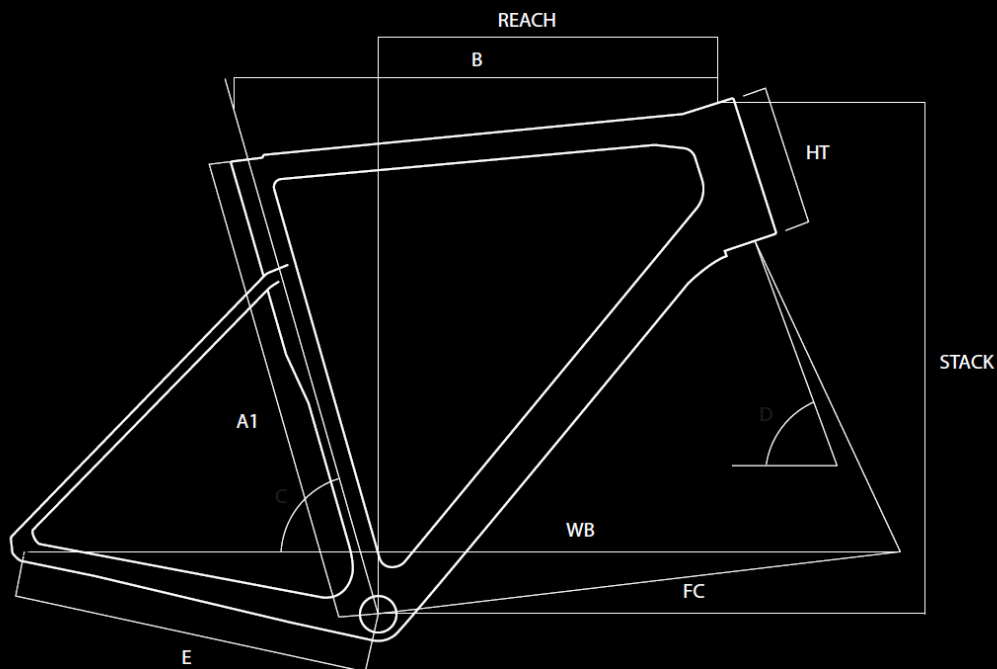

obj.c.
ASD3224

omotávka
Basso Logo Handlebar Tape 2 mm

Geometrie

A1	Bike Size	45	48	51	53	56	58	61
B	Top Tube (mm)	505	515	525	545	560	575	590
R	Reach (mm)	371,1	371,1	374,5	380,4	382,1	384,4	385,5
S	Stack (mm)	538,9	538,9	563,4	575,9	602,4	625,4	650,4
C	Seat Tube Angle (°)	76	75	75	74	73,5	73	72,5
D	Steering Tube Angle (°)	71,8	71,8	72	72,3	73,5	73,5	74
E	Chain-stay Lenght (mm)	404	404	404	404	406	410	410
F	BB to Fork Lenght (mm)	576,9	576,9	586,4	593,2	590	599	602
HT	Headtube (mm)	125	125	150	162	180	204	228