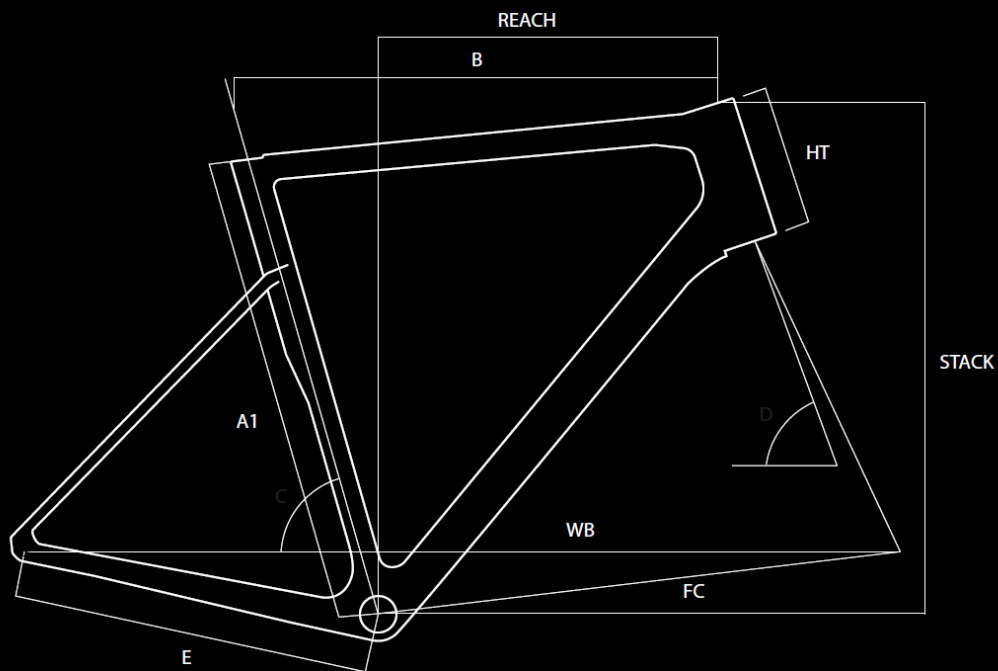

obj.c.
ASD3224

omotávka
Basso Logo Handlebar Tape 2 mm

Geometrie

A1	Bike Size	45	48	51	53	56	58	61
B	Top Tube (mm)	505	515	525	545	560	575	590
R	Reach (mm)	371,1	371,1	374,5	380,4	382,1	384,4	385,5
S	Stack (mm)	538,9	538,9	563,4	575,9	602,4	625,4	650,4
C	Seat Tube Angle (°)	76	75	75	74	73,5	73	72,5
D	Steering Tube Angle (°)	71,8	71,8	72	72,3	73,5	73,5	74
E	Chain-stay Length (mm)	404	404	404	404	406	410	410
F	BB to Fork Length (mm)	576,9	576,9	586,4	593,2	590	599	602
HT	Headtube (mm)	125	125	150	162	180	204	228