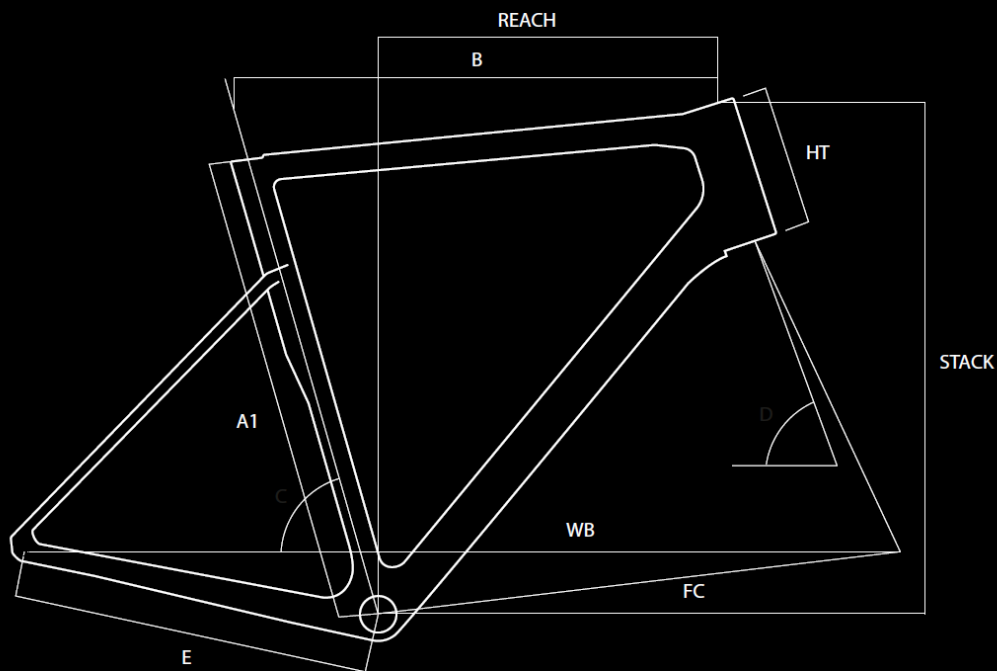

obj.c.
ASD3224

omotávka
Basso Logo Handlebar Tape 2 mm

Geometrie

| A1 | Bike Size | 45 | 48 | 51 | 53 | 56 | 58 | 61 |
|----|-------------------------|-------|-------|-------|-------|-------|-------|-------|
| B | Top Tube (mm) | 505 | 515 | 525 | 545 | 560 | 575 | 590 |
| R | Reach (mm) | 371,1 | 371,1 | 374,5 | 380,4 | 382,1 | 384,4 | 385,5 |
| S | Stack (mm) | 538,9 | 538,9 | 563,4 | 575,9 | 602,4 | 625,4 | 650,4 |
| C | Seat Tube Angle (°) | 76 | 75 | 75 | 74 | 73,5 | 73 | 72,5 |
| D | Steering Tube Angle (°) | 71,8 | 71,8 | 72 | 72,3 | 73,5 | 73,5 | 74 |
| E | Chain-stay Length (mm) | 404 | 404 | 404 | 404 | 406 | 410 | 410 |
| F | BB to Fork Length (mm) | 576,9 | 576,9 | 586,4 | 593,2 | 590 | 599 | 602 |
| HT | Headtube (mm) | 125 | 125 | 150 | 162 | 180 | 204 | 228 |