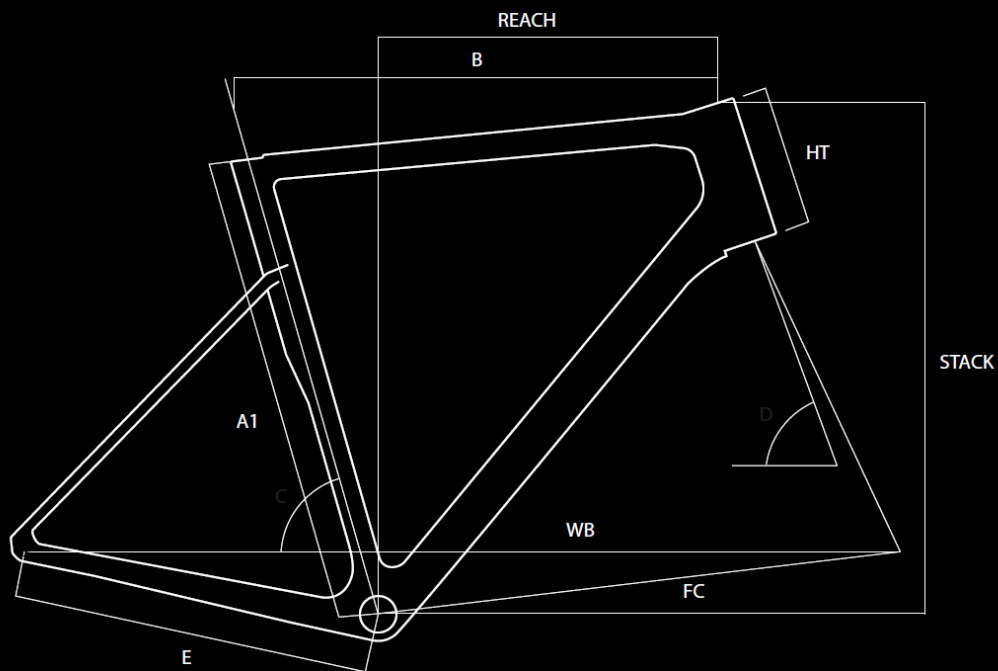

obj.c.
ASD3224

omotávka
Basso Logo Handlebar Tape 2 mm

Geometrie

A1	Bike Size	45	48	51	53	56	58	61
B	Top Tube (mm)	505	515	525	545	560	575	590
R	Reach (mm)	371,1	371,1	374,5	380,4	382,1	384,4	385,5
S	Stack (mm)	538,9	538,9	563,4	575,9	602,4	625,4	650,4
C	Seat Tube Angle (°)	76	75	75	74	73,5	73	72,5
D	Steering Tube Angle (°)	71,8	71,8	72	72,3	73,5	73,5	74
E	Chain-stay Lenght (mm)	404	404	404	404	406	410	410
F	BB to Fork Lenght (mm)	576,9	576,9	586,4	593,2	590	599	602
HT	Headtube (mm)	125	125	150	162	180	204	228