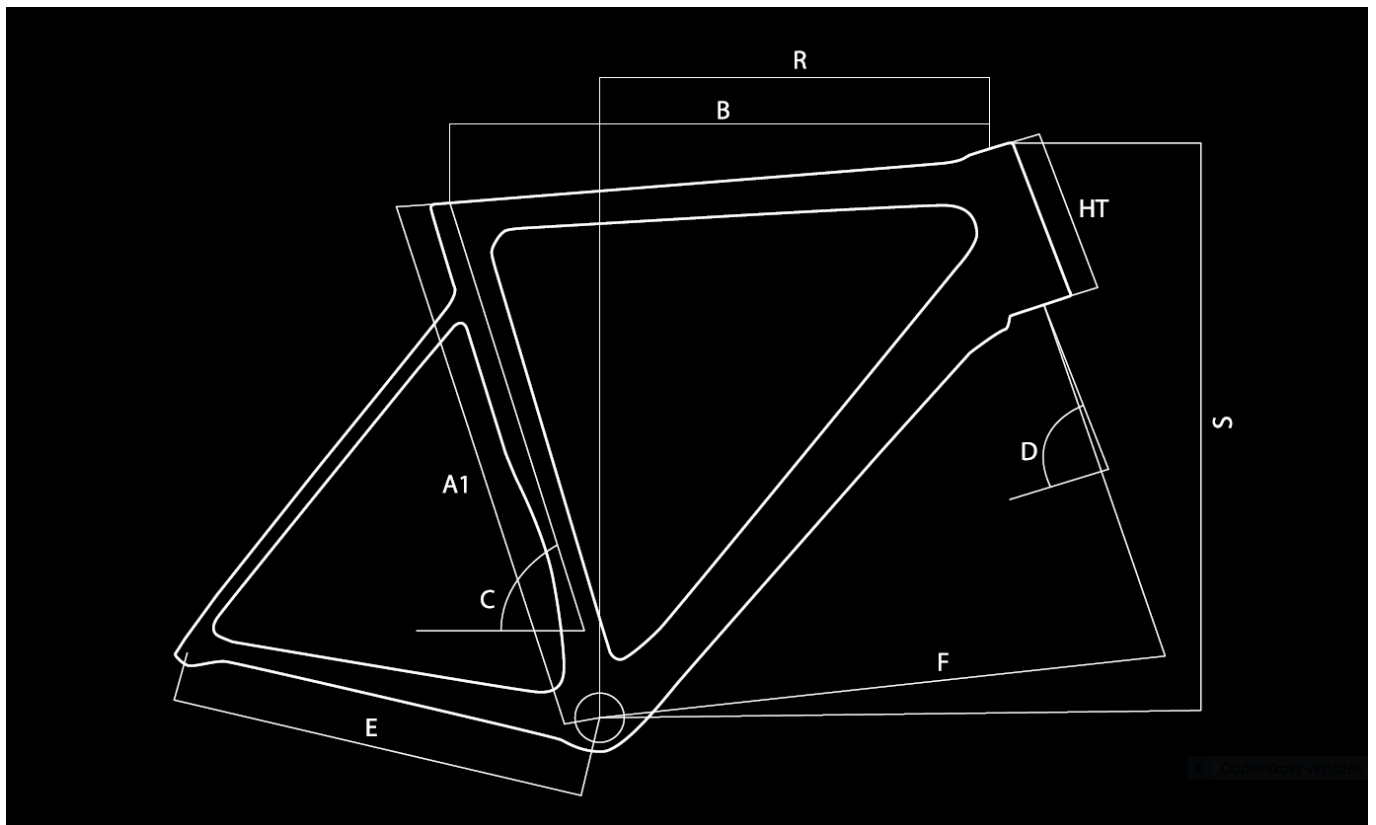

## Geometrie

A1	Bike Size	45	48	51	53	56	58	61
B	Top Tube (mm)	505	515	525	545	560	575	590
R	Reach (mm)	373,6	373,7	377,2	382,9	385,1	387,5	388,7
S	Stack (mm)	527,1	527,1	551,6	564,1	590,5	613,5	638,4
C	Seat Tube Angle (°)	76	75	75	74	73,5	73	72,5
D	Steering Tube Angle (°)	71,8	71,8	72	72,3	73,5	73,5	74
E	Chain-stay Length (mm)	400	400	400	400	402	406	406
F	BB to Fork Length (mm)	575,5	575,7	585,2	592,0	589,5	598,7	601,8
HT	Headtube (mm)	125	125	150	162	180	204	228