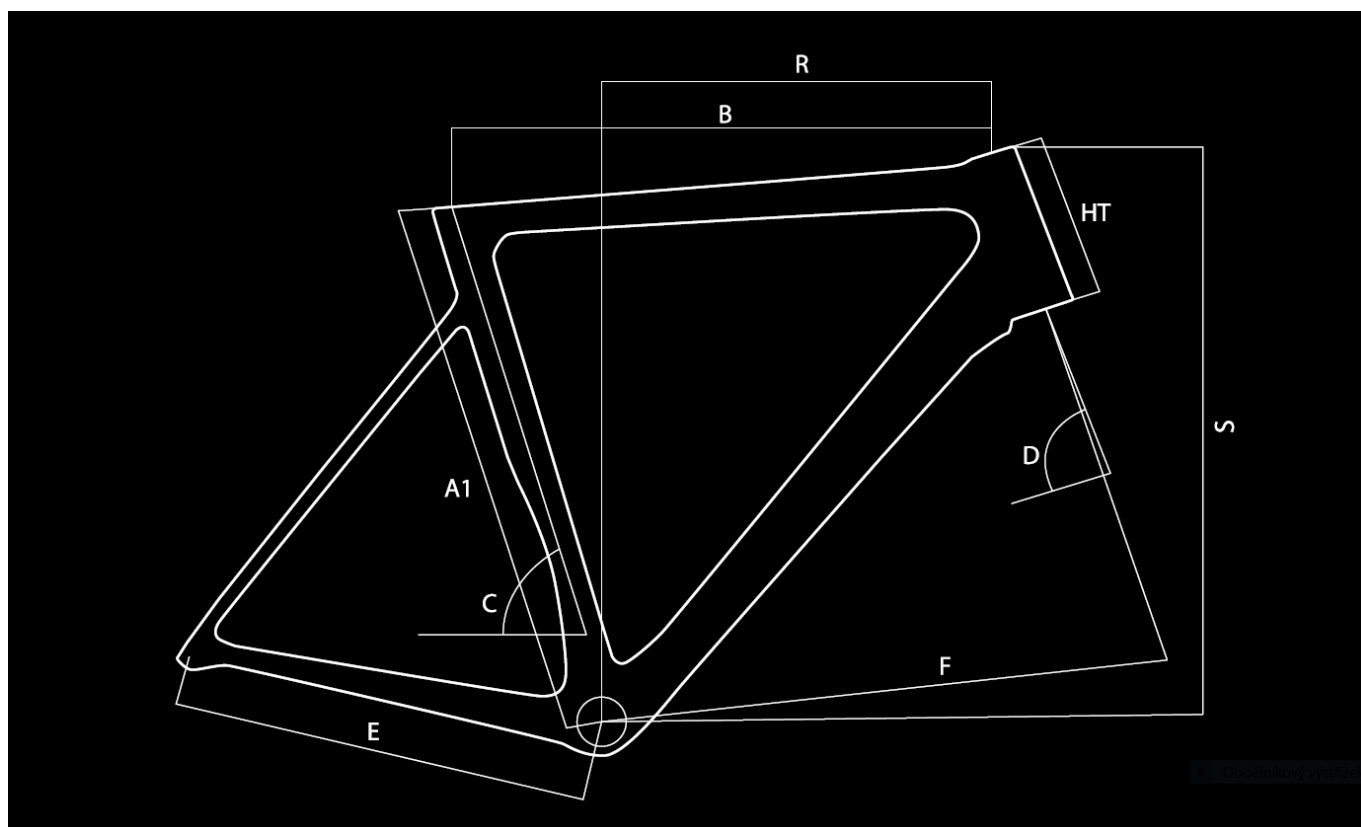

a151

VED3155

obj.c.

VED3155

omotávka

Basso Logo Handlebar Tape 2 mm

Geometrie

A1	Bike Size	45	48	51	53	56	58	61
B	Top Tube (mm)	505	515	525	545	560	575	590
R	Reach (mm)	373,6	373,7	377,2	382,9	385,1	387,5	388,7
S	Stack (mm)	527,1	527,1	551,6	564,1	590,5	613,5	638,4
C	Seat Tube Angle (°)	76	75	75	74	73,5	73	72,5
D	Steering Tube Angle (°)	71,8	71,8	72	72,3	73,5	73,5	74
E	Chain-stay Lenght (mm)	400	400	400	400	402	406	406
F	BB to Fork Lenght (mm)	575,5	575,7	585,2	592,0	589,5	598,7	601,8
HT	Headtube (mm)	125	125	150	162	180	204	228