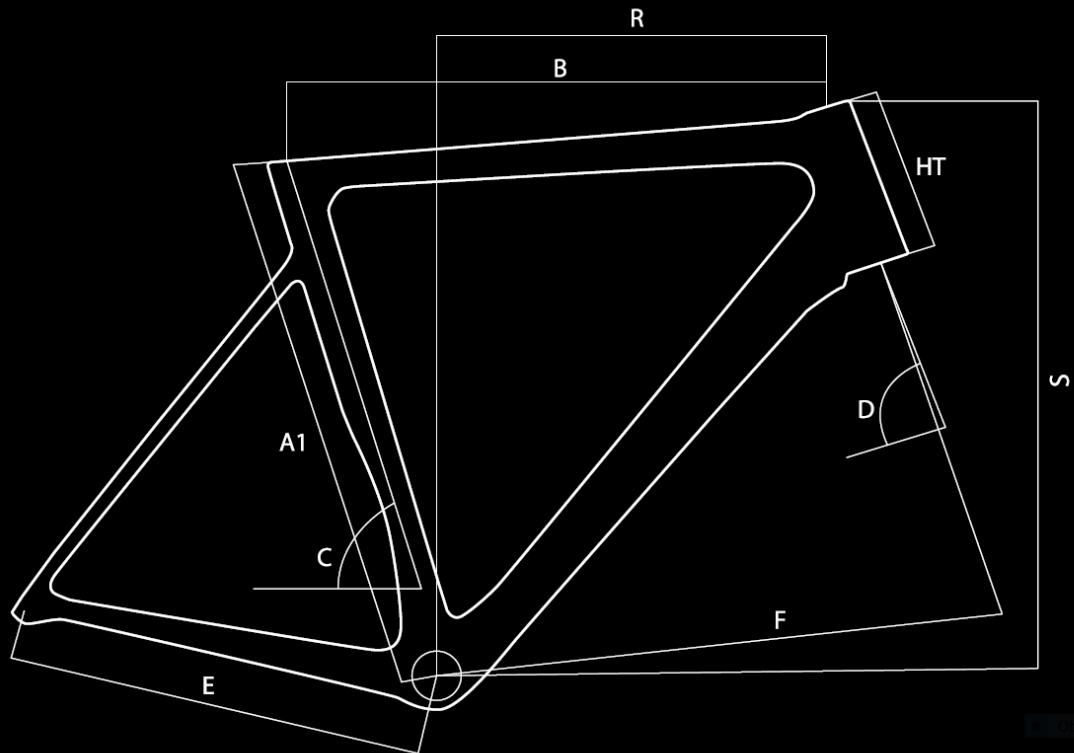

obj.c.

VED3155

omotávka

Basso Logo Handlebar Tape 2 mm

Geometrie

| | | | | | | | | |
|-----------|-------------------------|-------|-------|-------|-------|-------|-------|-------|
| A1 | Bike Size | 45 | 48 | 51 | 53 | 56 | 58 | 61 |
| B | Top Tube (mm) | 505 | 515 | 525 | 545 | 560 | 575 | 590 |
| R | Reach (mm) | 373,6 | 373,7 | 377,2 | 382,9 | 385,1 | 387,5 | 388,7 |
| S | Stack (mm) | 527,1 | 527,1 | 551,6 | 564,1 | 590,5 | 613,5 | 638,4 |
| C | Seat Tube Angle (°) | 76 | 75 | 75 | 74 | 73,5 | 73 | 72,5 |
| D | Steering Tube Angle (°) | 71,8 | 71,8 | 72 | 72,3 | 73,5 | 73,5 | 74 |
| E | Chain-stay Length (mm) | 400 | 400 | 400 | 400 | 402 | 406 | 406 |
| F | BB to Fork Length (mm) | 575,5 | 575,7 | 585,2 | 592,0 | 589,5 | 598,7 | 601,8 |
| HT | Headtube (mm) | 125 | 125 | 150 | 162 | 180 | 204 | 228 |