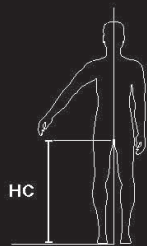

HC

- 43 | 58/65 cm
- 49 | 66/75 cm
- 54 | 76/86 cm
- 57 | 87/89 cm

| | | S | M | L | XL |
|----|-------------------------|-------|-------|-------|-------|
| A1 | Bike Size | 43 | 49 | 54 | 57 |
| B | Top Tube (mm) | 500 | 530 | 560 | 590 |
| R | Reach (mm) | 347.7 | 363.8 | 381.5 | 401.5 |
| S | Stack (mm) | 549.3 | 579.5 | 602.5 | 616.7 |
| C | Seat Tube Angle (°) | 74.5° | 74° | 73.5° | 73° |
| D | Steering Tube Angle (°) | 69.5° | 70° | 71° | 71° |
| E | Chain-Stay Lenght (mm) | 440 | 440 | 440 | 440 |
| F | BB to Fork Lenght (mm) | 574.4 | 596.5 | 611.6 | 636.3 |
| HT | Headtube (mm) | 130 | 160 | 180 | 195 |

STANDARD SIZE COMPONENTS ON ASSEMBLED BIKES

| bike size | S | M | L | XL |
|----------------------|-----|-----|-----|-----|
| handlebar width (mm) | 420 | 440 | 440 | 460 |
| stem lenght (mm) | 90 | 100 | 100 | 120 |