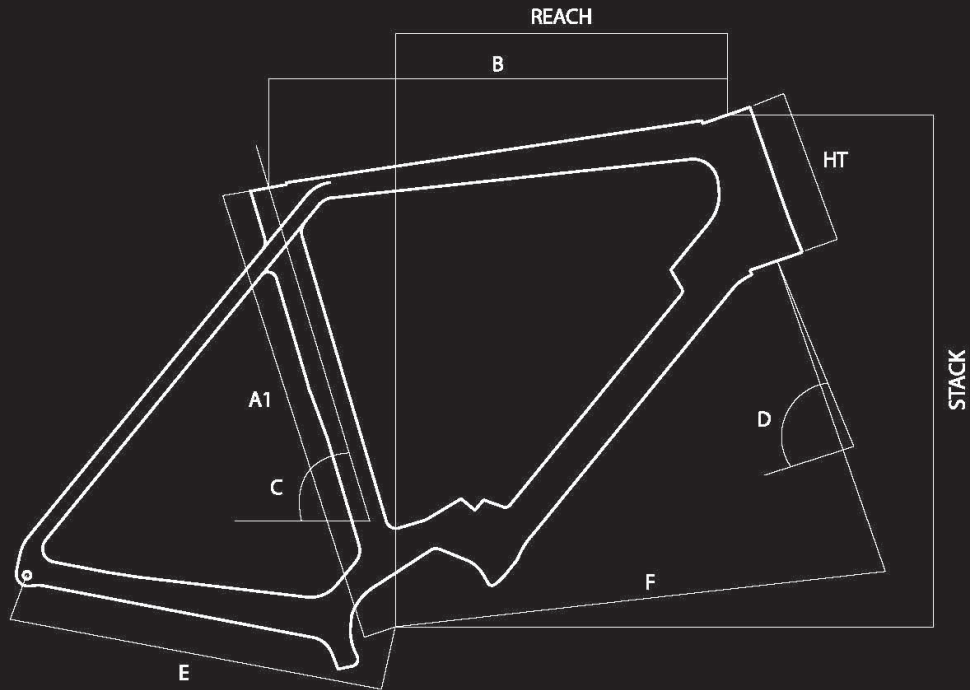

RECOMENDED FRAME
SIZE/INSEAM HIGH CHART

HC

- 43 | 58/65 cm
- 49 | 66/75 cm
- 54 | 76/86 cm
- 57 | 87/89 cm

		S	M	L	XL
A1	Bike Size	43	49	54	57
B	Top Tube (mm)	500	530	560	590
R	Reach (mm)	347.7	363.8	381.5	401.5
S	Stack (mm)	549.3	579.5	602.5	616.7
C	Seat Tube Angle (°)	74.5°	74°	73.5°	73°
D	Steering Tube Angle (°)	69.5°	70°	71°	71°
E	Chain-Stay Lenght (mm)	440	440	440	440
F	BB to Fork Lenght (mm)	574.4	596.5	611.6	636.3
HT	Headtube (mm)	130	160	180	195

STANDARD SIZE COMPONENTS ON ASSEMBLED BIKES

bike size	S	M	L	XL
handlebar width (mm)	420	440	440	460
stem lenght (mm)	90	100	100	120