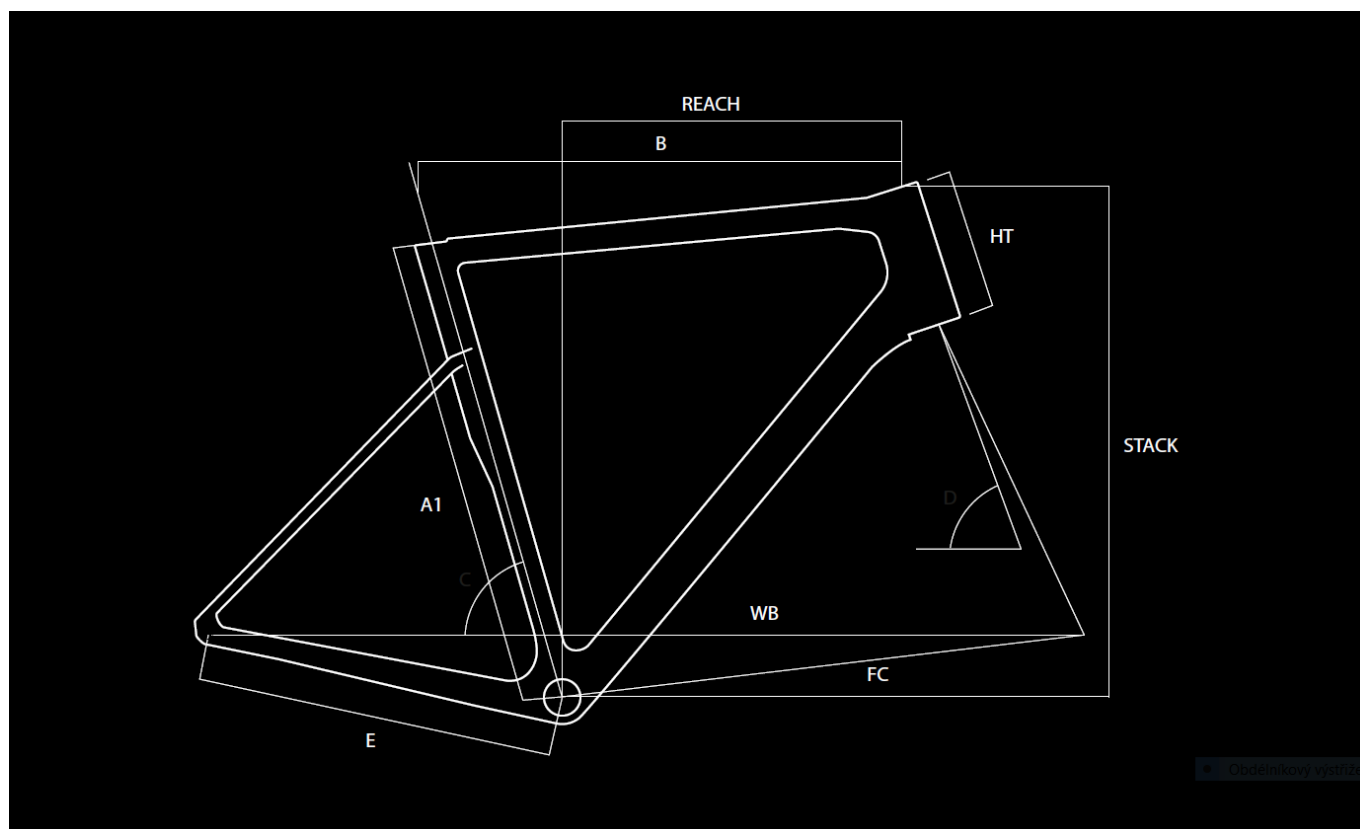

obj.c.

ASD3244

omotávka

Basso Logo Handlebar Tape 2 mm

Geometrie

A1	Bike Size	45	48	51	53	56	58	61
B	Top Tube (mm)	505	515	525	545	560	575	590
R	Reach (mm)	371,1	371,1	374,5	380,4	382,1	384,4	385,5
S	Stack (mm)	538,9	538,9	563,4	575,9	602,4	625,4	650,4
C	Seat Tube Angle (°)	76	75	75	74	73,5	73	72,5
D	Steering Tube Angle (°)	71,8	71,8	72	72,3	73,5	73,5	74
E	Chain-stay Lenght (mm)	404	404	404	404	406	410	410
F	BB to Fork Lenght (mm)	576,9	576,9	586,4	593,2	590	599	602
HT	Headtube (mm)	125	125	150	162	180	204	228