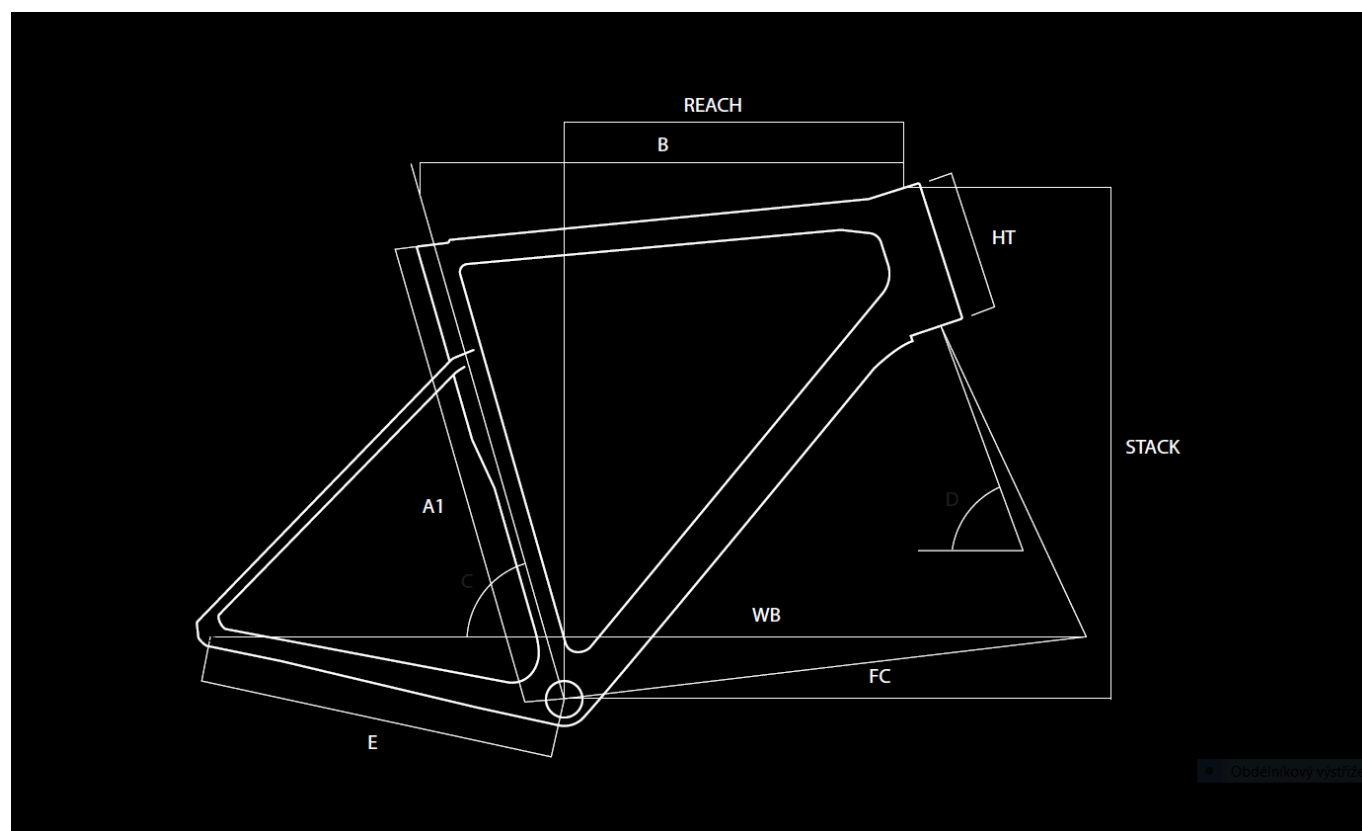

Geometrie

A1	Bike Size	45	48	51	53	56	58	61
B	Top Tube (mm)	505	515	525	545	560	575	590
R	Reach (mm)	371,1	371,1	374,5	380,4	382,1	384,4	385,5
S	Stack (mm)	538,9	538,9	563,4	575,9	602,4	625,4	650,4
C	Seat Tube Angle (°)	76	75	75	74	73,5	73	72,5
D	Steering Tube Angle (°)	71,8	71,8	72	72,3	73,5	73,5	74
E	Chain-stay Length (mm)	404	404	404	404	406	410	410
F	BB to Fork Length (mm)	576,9	576,9	586,4	593,2	590	599	602
HT	Headtube (mm)	125	125	150	162	180	204	228