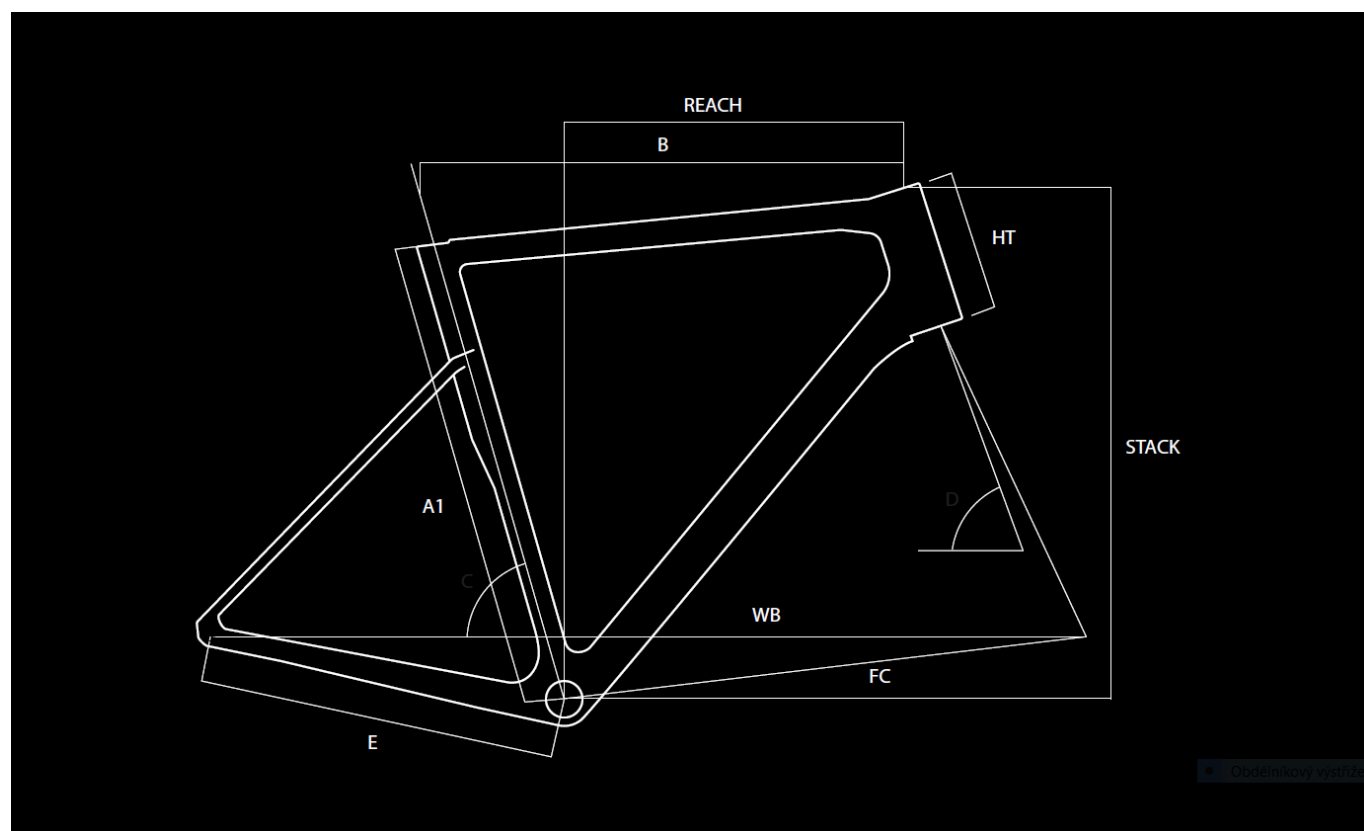

Geometrie

A1	Bike Size	45	48	51	53	56	58	61
B	Top Tube (mm)	505	515	525	545	560	575	590
R	Reach (mm)	371,1	371,1	374,5	380,4	382,1	384,4	385,5
S	Stack (mm)	538,9	538,9	563,4	575,9	602,4	625,4	650,4
C	Seat Tube Angle (°)	76	75	75	74	73,5	73	72,5
D	Steering Tube Angle (°)	71,8	71,8	72	72,3	73,5	73,5	74
E	Chain-stay Lenght (mm)	404	404	404	404	406	410	410
F	BB to Fork Lenght (mm)	576,9	576,9	586,4	593,2	590	599	602
HT	Headtube (mm)	125	125	150	162	180	204	228