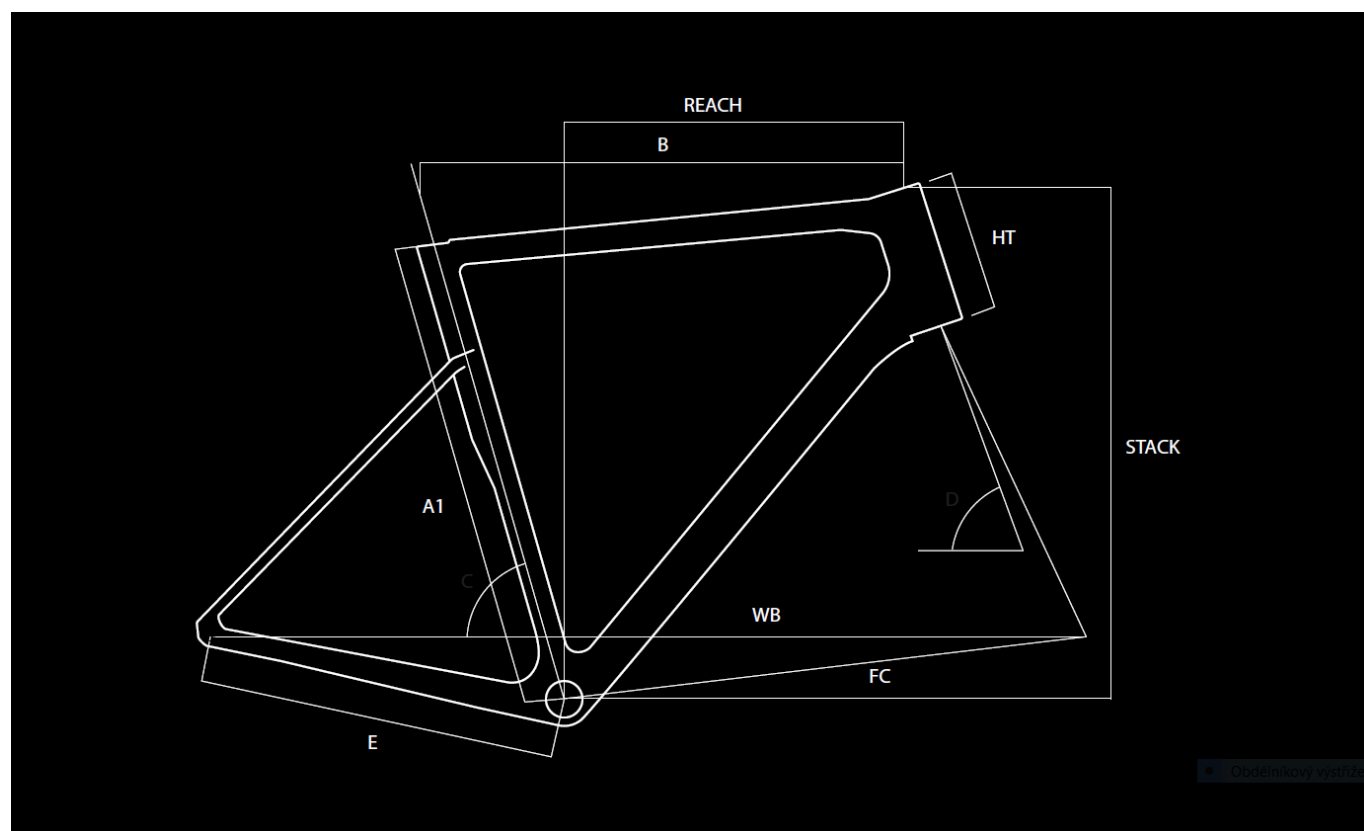

## Geometrie

A1	Bike Size	45	48	51	53	56	58	61
B	Top Tube (mm)	505	515	525	545	560	575	590
R	Reach (mm)	371,1	371,1	374,5	380,4	382,1	384,4	385,5
S	Stack (mm)	538,9	538,9	563,4	575,9	602,4	625,4	650,4
C	Seat Tube Angle (°)	76	75	75	74	73,5	73	72,5
D	Steering Tube Angle (°)	71,8	71,8	72	72,3	73,5	73,5	74
E	Chain-stay Lenght (mm)	404	404	404	404	406	410	410
F	BB to Fork Lenght (mm)	576,9	576,9	586,4	593,2	590	599	602
HT	Headtube (mm)	125	125	150	162	180	204	228