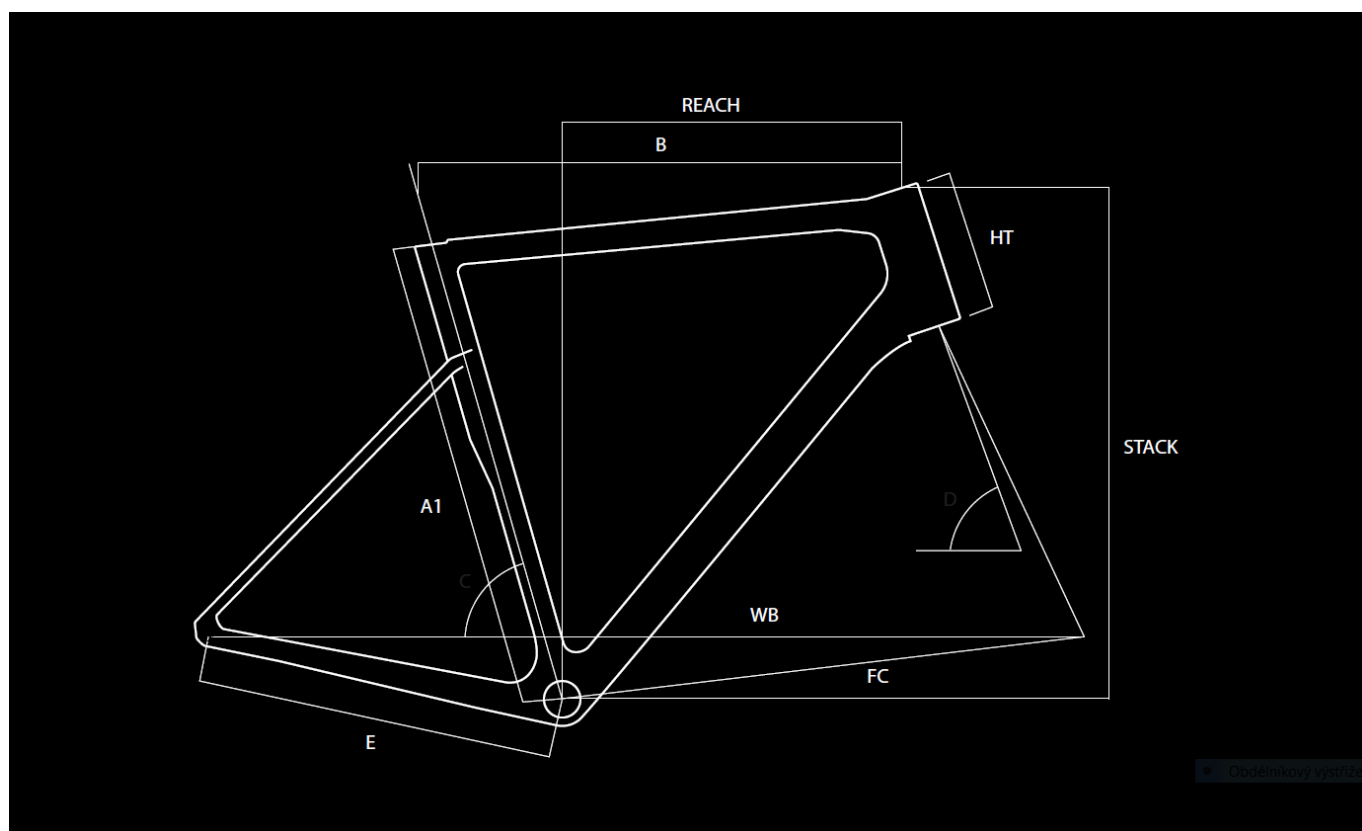

Geometrie

A1	Bike Size	45	48	51	53	56	58	61
B	Top Tube (mm)	505	515	525	545	560	575	590
R	Reach (mm)	371,1	371,1	374,5	380,4	382,1	384,4	385,5
S	Stack (mm)	538,9	538,9	563,4	575,9	602,4	625,4	650,4
C	Seat Tube Angle (°)	76	75	75	74	73,5	73	72,5
D	Steering Tube Angle (°)	71,8	71,8	72	72,3	73,5	73,5	74
E	Chain-stay Lenght (mm)	404	404	404	404	406	410	410
F	BB to Fork Lenght (mm)	576,9	576,9	586,4	593,2	590	599	602
HT	Headtube (mm)	125	125	150	162	180	204	228