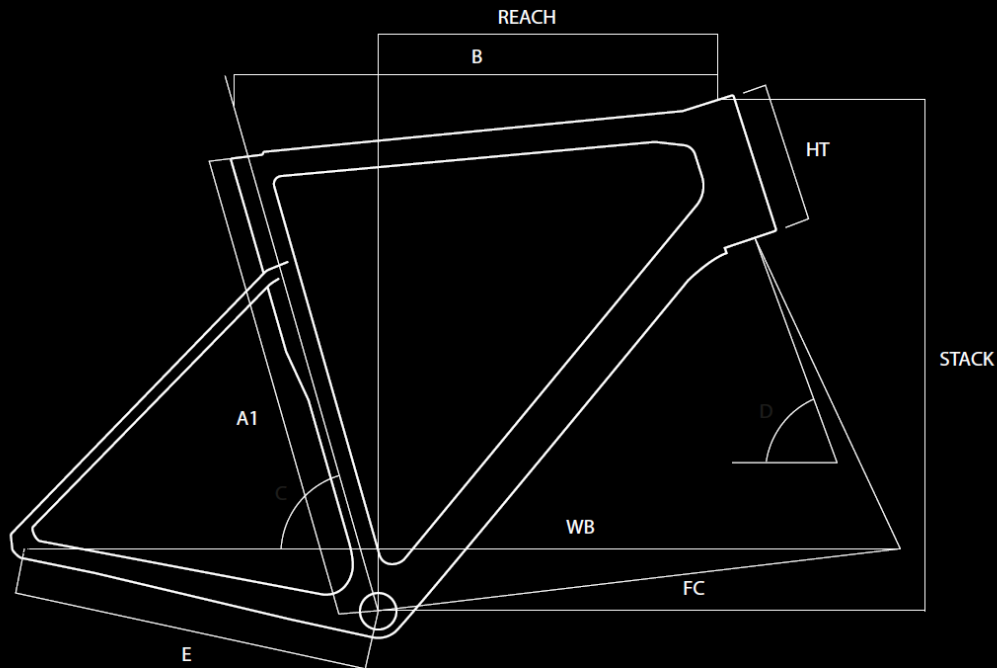

omotávka
Basso Logo Handlebar Tape 2 mm

Geometrie

A1	Bike Size	45	48	51	53	56	58	61
B	Top Tube (mm)	505	515	525	545	560	575	590
R	Reach (mm)	371,1	371,1	374,5	380,4	382,1	384,4	385,5
S	Stack (mm)	538,9	538,9	563,4	575,9	602,4	625,4	650,4
C	Seat Tube Angle (°)	76	75	75	74	73,5	73	72,5
D	Steering Tube Angle (°)	71,8	71,8	72	72,3	73,5	73,5	74
E	Chain-stay Lenght (mm)	404	404	404	404	406	410	410
F	BB to Fork Lenght (mm)	576,9	576,9	586,4	593,2	590	599	602
HT	Headtube (mm)	125	125	150	162	180	204	228