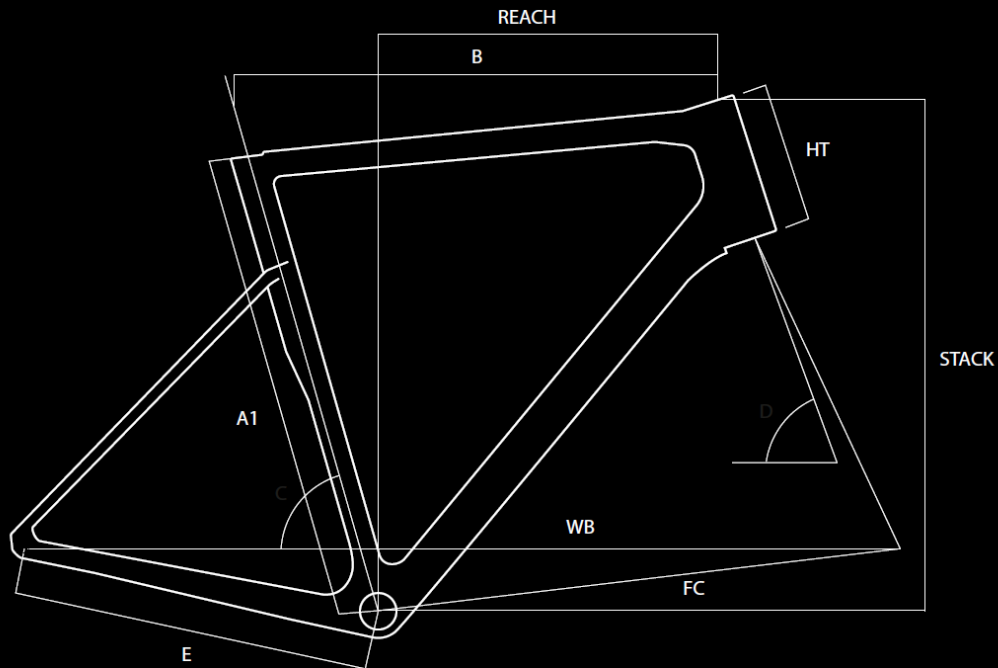

omotávka
Basso Logo Handlebar Tape 2 mm

Geometrie

A1	Bike Size	45	48	51	53	56	58	61
B	Top Tube (mm)	505	515	525	545	560	575	590
R	Reach (mm)	371,1	371,1	374,5	380,4	382,1	384,4	385,5
S	Stack (mm)	538,9	538,9	563,4	575,9	602,4	625,4	650,4
C	Seat Tube Angle (°)	76	75	75	74	73,5	73	72,5
D	Steering Tube Angle (°)	71,8	71,8	72	72,3	73,5	73,5	74
E	Chain-stay Lenght (mm)	404	404	404	404	406	410	410
F	BB to Fork Lenght (mm)	576,9	576,9	586,4	593,2	590	599	602
HT	Headtube (mm)	125	125	150	162	180	204	228