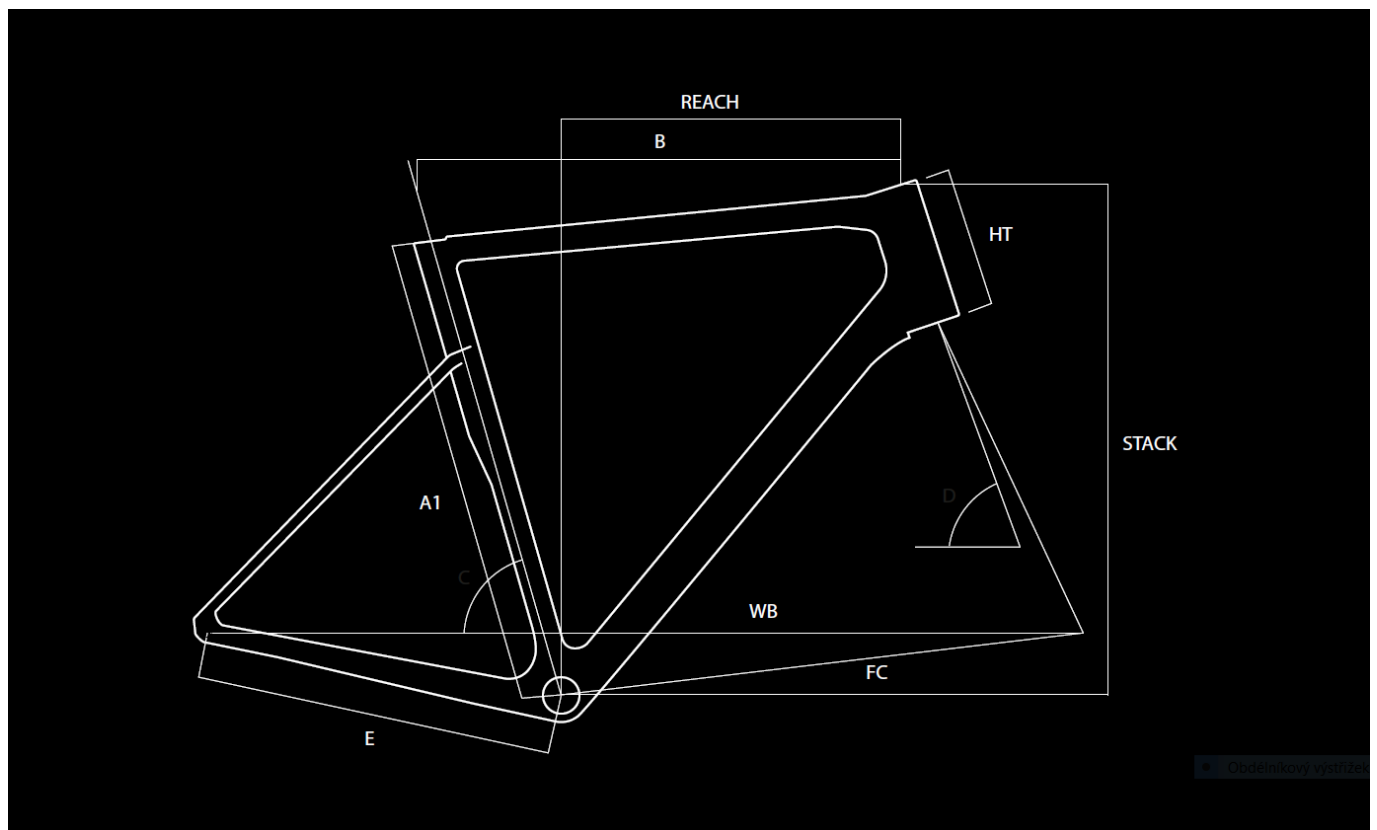

obj.c.

ASD3242

omotávka

Basso Logo Handlebar Tape 2 mm

Geometrie

A1	Bike Size	45	48	51	53	56	58	61
B	Top Tube (mm)	505	515	525	545	560	575	590
R	Reach (mm)	371,1	371,1	374,5	380,4	382,1	384,4	385,5
S	Stack (mm)	538,9	538,9	563,4	575,9	602,4	625,4	650,4
C	Seat Tube Angle (°)	76	75	75	74	73,5	73	72,5
D	Steering Tube Angle (°)	71,8	71,8	72	72,3	73,5	73,5	74
E	Chain-stay Lenght (mm)	404	404	404	404	406	410	410
F	BB to Fork Lenght (mm)	576,9	576,9	586,4	593,2	590	599	602
HT	Headtube (mm)	125	125	150	162	180	204	228