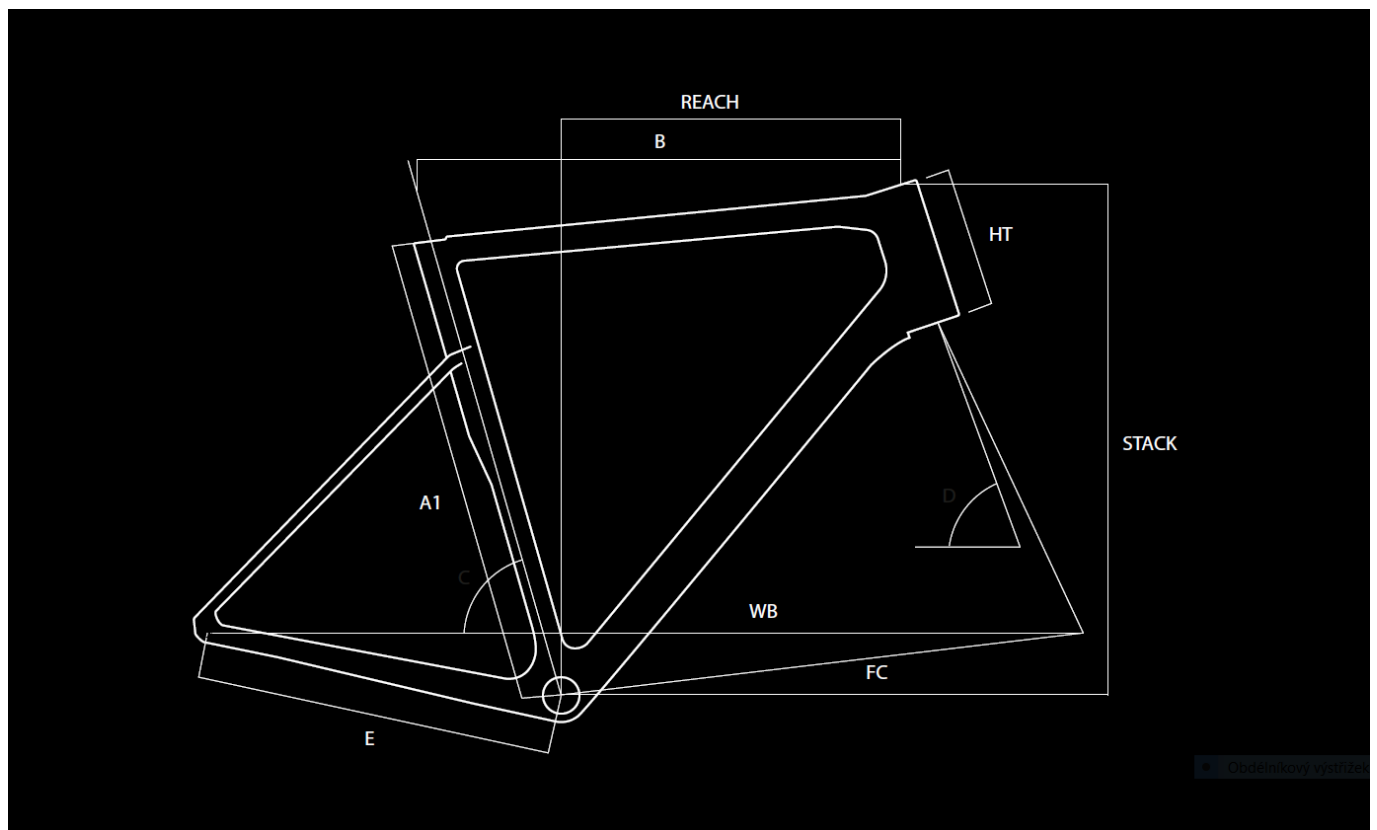

obj.c.

ASD3242

omotávka

Basso Logo Handlebar Tape 2 mm

Geometrie

A1	Bike Size	45	48	51	53	56	58	61
B	Top Tube (mm)	505	515	525	545	560	575	590
R	Reach (mm)	371,1	371,1	374,5	380,4	382,1	384,4	385,5
S	Stack (mm)	538,9	538,9	563,4	575,9	602,4	625,4	650,4
C	Seat Tube Angle (°)	76	75	75	74	73,5	73	72,5
D	Steering Tube Angle (°)	71,8	71,8	72	72,3	73,5	73,5	74
E	Chain-stay Length (mm)	404	404	404	404	406	410	410
F	BB to Fork Length (mm)	576,9	576,9	586,4	593,2	590	599	602
HT	Headtube (mm)	125	125	150	162	180	204	228