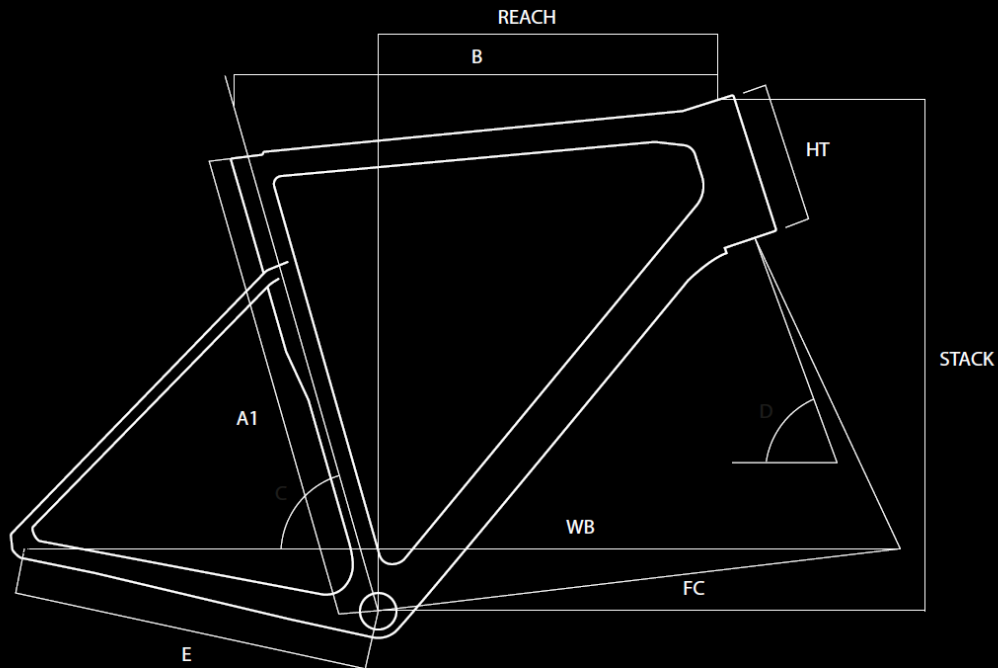

Microtech RE38 disc, 38mm UD T700 carbon, 23mm internal channel, tubeless ready

pláště

Continental Ultra Sport, 28 mm

a151

ASD3242

obj.c.

ASD3242

omotávka

Basso Logo Handlebar Tape 2 mm

Geometrie

A1	Bike Size	45	48	51	53	56	58	61
B	Top Tube (mm)	505	515	525	545	560	575	590
R	Reach (mm)	371,1	371,1	374,5	380,4	382,1	384,4	385,5
S	Stack (mm)	538,9	538,9	563,4	575,9	602,4	625,4	650,4
C	Seat Tube Angle (°)	76	75	75	74	73,5	73	72,5
D	Steering Tube Angle (°)	71,8	71,8	72	72,3	73,5	73,5	74
E	Chain-stay Length (mm)	404	404	404	404	406	410	410
F	BB to Fork Length (mm)	576,9	576,9	586,4	593,2	590	599	602
HT	Headtube (mm)	125	125	150	162	180	204	228