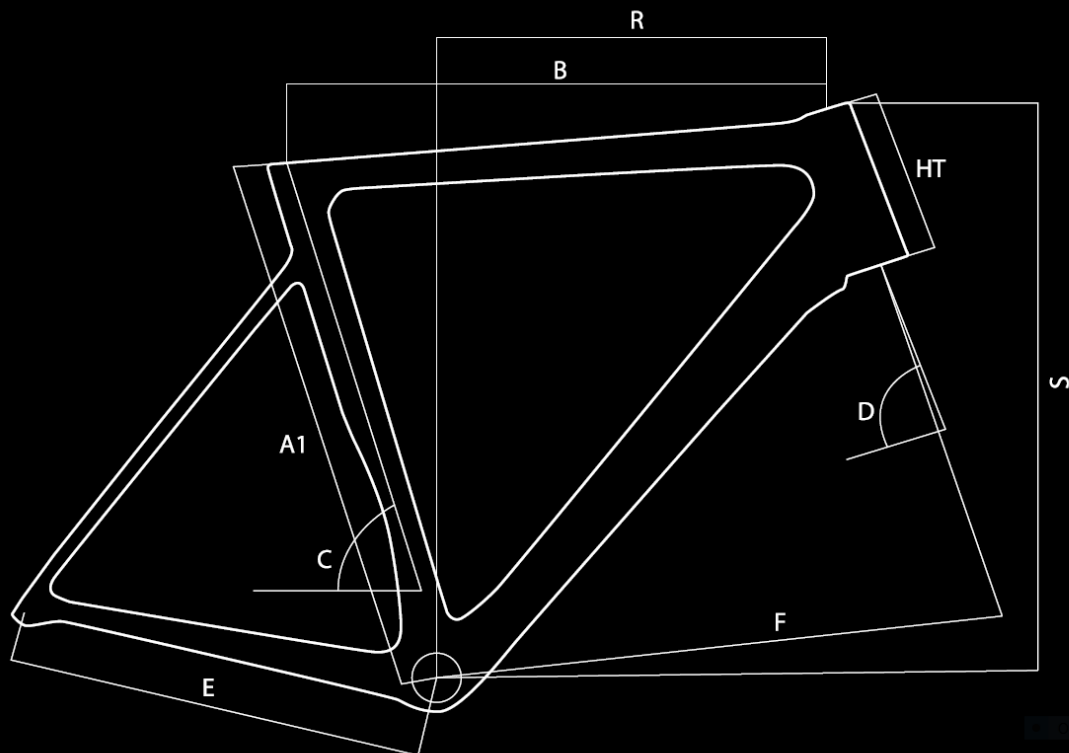

obj.c.

VED3265

omotávka

Basso Logo Handlebar Tape 2 mm

Geometrie

A1	Bike Size	45	48	51	53	56	58	61
B	Top Tube (mm)	505	515	525	545	560	575	590
R	Reach (mm)	373,6	373,7	377,2	382,9	385,1	387,5	388,7
S	Stack (mm)	527,1	527,1	551,6	564,1	590,5	613,5	638,4
C	Seat Tube Angle (°)	76	75	75	74	73,5	73	72,5
D	Steering Tube Angle (°)	71,8	71,8	72	72,3	73,5	73,5	74
E	Chain-stay Length (mm)	400	400	400	400	402	406	406
F	BB to Fork Length (mm)	575,5	575,7	585,2	592,0	589,5	598,7	601,8
HT	Headtube (mm)	125	125	150	162	180	204	228