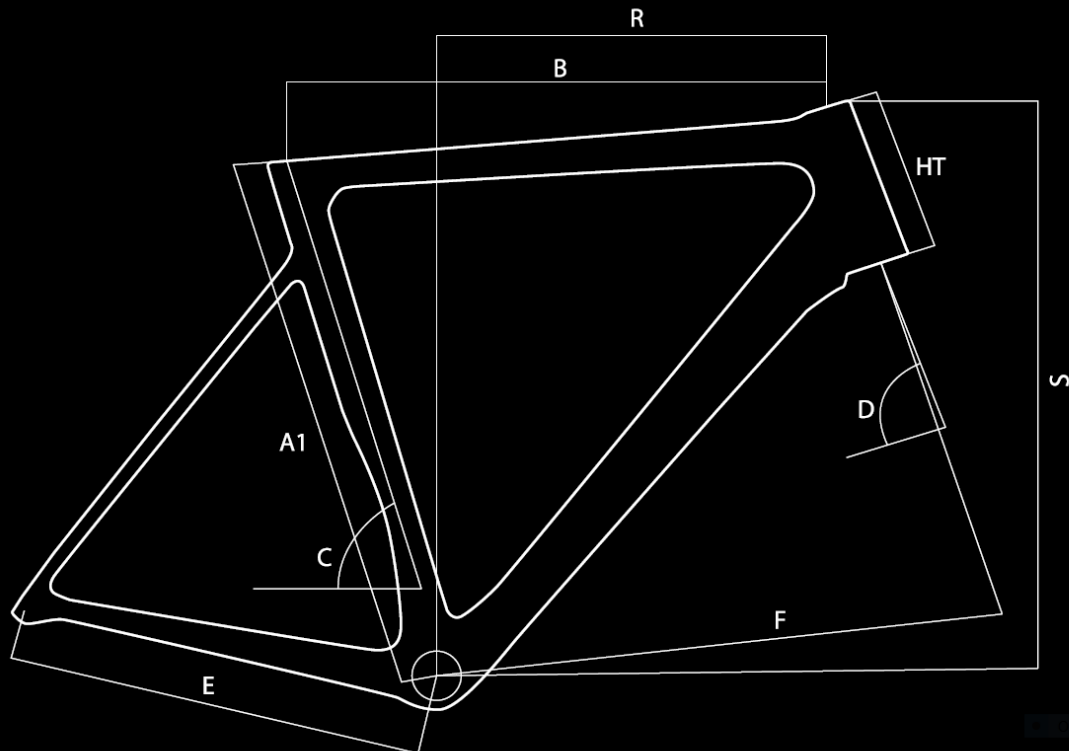

obj.c.

VED3265

omotávka

Basso Logo Handlebar Tape 2 mm

Geometrie

A1	Bike Size	45	48	51	53	56	58	61
B	Top Tube (mm)	505	515	525	545	560	575	590
R	Reach (mm)	373,6	373,7	377,2	382,9	385,1	387,5	388,7
S	Stack (mm)	527,1	527,1	551,6	564,1	590,5	613,5	638,4
C	Seat Tube Angle (°)	76	75	75	74	73,5	73	72,5
D	Steering Tube Angle (°)	71,8	71,8	72	72,3	73,5	73,5	74
E	Chain-stay Length (mm)	400	400	400	400	402	406	406
F	BB to Fork Length (mm)	575,5	575,7	585,2	592,0	589,5	598,7	601,8
HT	Headtube (mm)	125	125	150	162	180	204	228