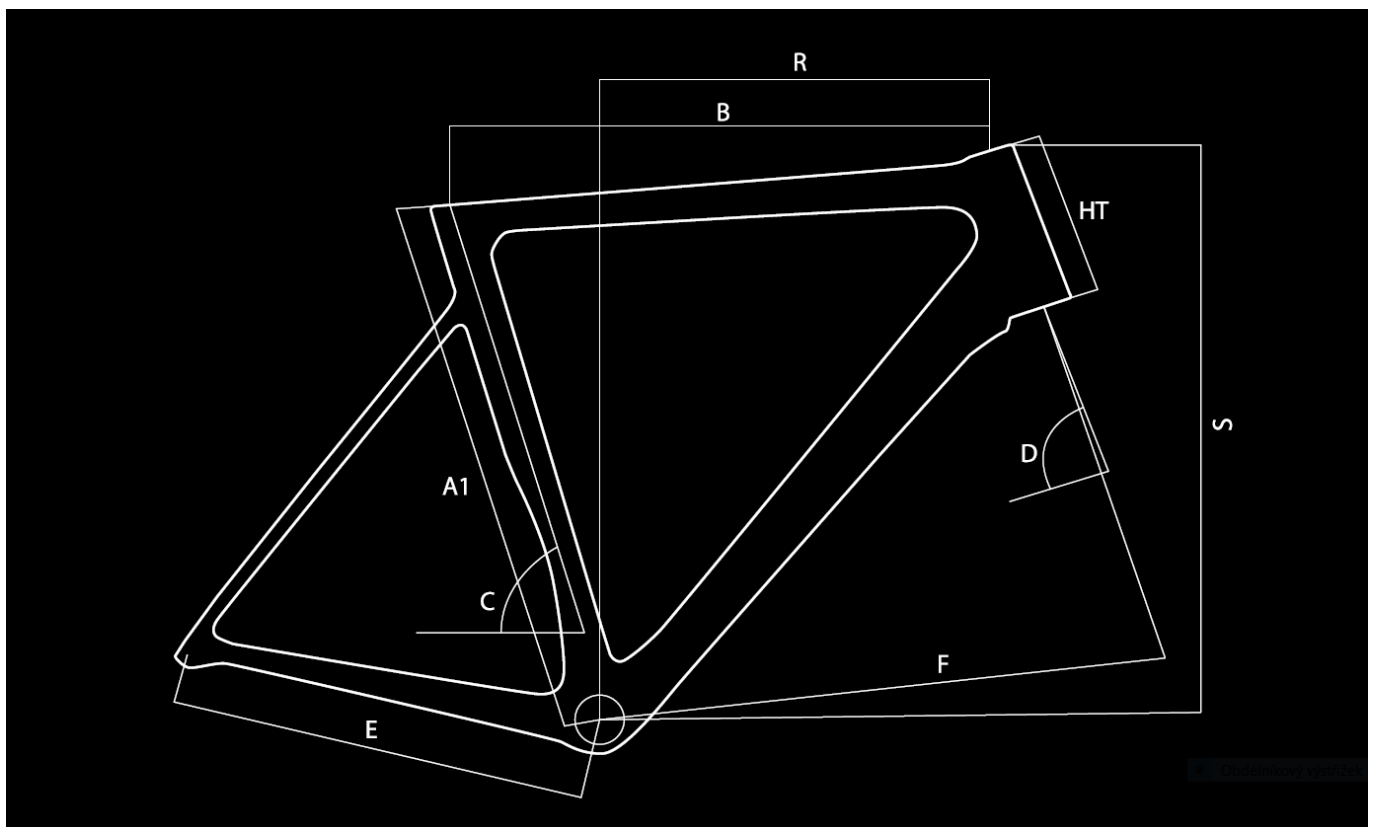

a151

VED3265

obj.c.

VED3265

omotávka

Basso Logo Handlebar Tape 2 mm

Geometrie

A1	Bike Size	45	48	51	53	56	58	61
B	Top Tube (mm)	505	515	525	545	560	575	590
R	Reach (mm)	373,6	373,7	377,2	382,9	385,1	387,5	388,7
S	Stack (mm)	527,1	527,1	551,6	564,1	590,5	613,5	638,4
C	Seat Tube Angle (°)	76	75	75	74	73,5	73	72,5
D	Steering Tube Angle (°)	71,8	71,8	72	72,3	73,5	73,5	74
E	Chain-stay Length (mm)	400	400	400	400	402	406	406
F	BB to Fork Length (mm)	575,5	575,7	585,2	592,0	589,5	598,7	601,8
HT	Headtube (mm)	125	125	150	162	180	204	228