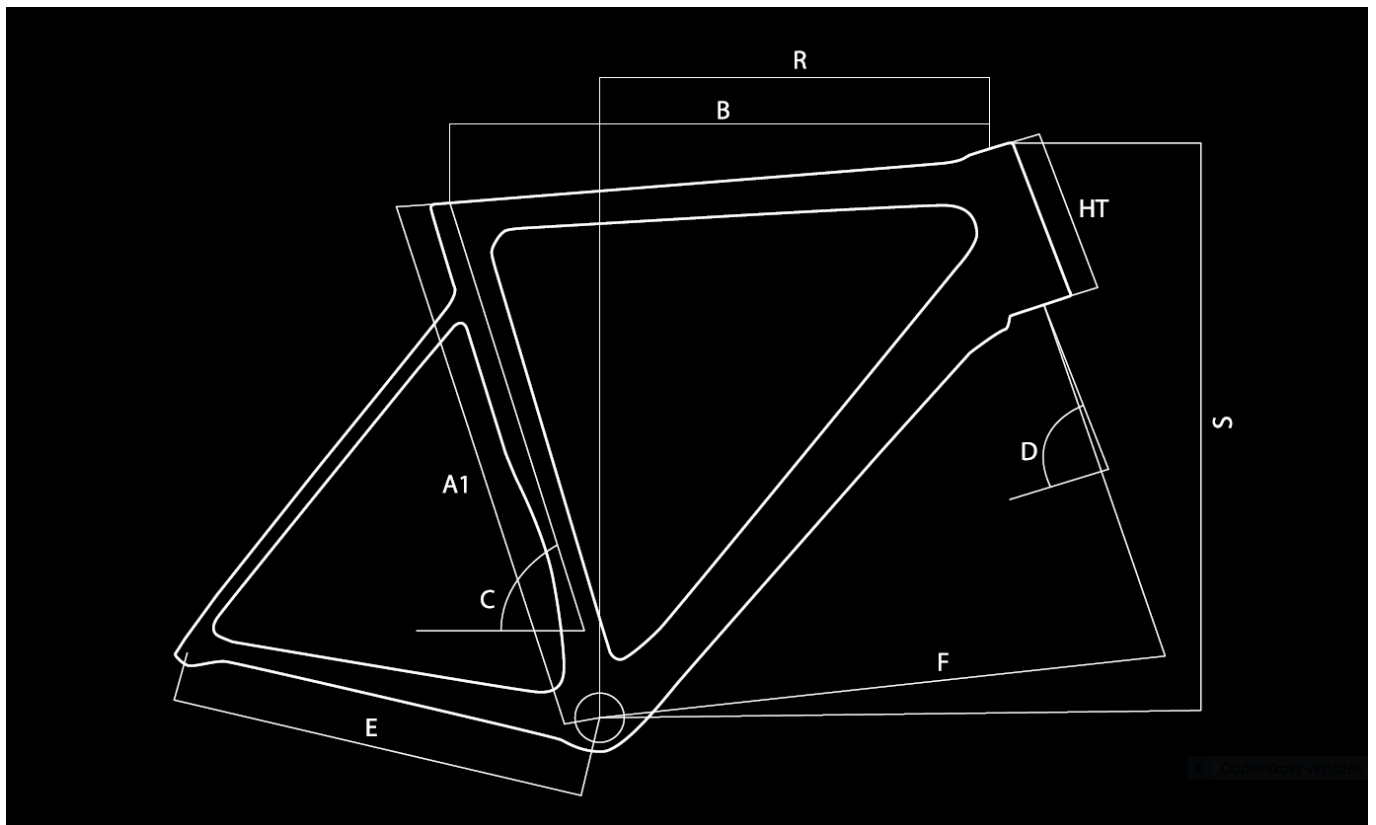

a151

VED3265

obj.c.

VED3265

omotávka

Basso Logo Handlebar Tape 2 mm

Geometrie

A1	Bike Size	45	48	51	53	56	58	61
B	Top Tube (mm)	505	515	525	545	560	575	590
R	Reach (mm)	373,6	373,7	377,2	382,9	385,1	387,5	388,7
S	Stack (mm)	527,1	527,1	551,6	564,1	590,5	613,5	638,4
C	Seat Tube Angle (°)	76	75	75	74	73,5	73	72,5
D	Steering Tube Angle (°)	71,8	71,8	72	72,3	73,5	73,5	74
E	Chain-stay Length (mm)	400	400	400	400	402	406	406
F	BB to Fork Length (mm)	575,5	575,7	585,2	592,0	589,5	598,7	601,8
HT	Headtube (mm)	125	125	150	162	180	204	228