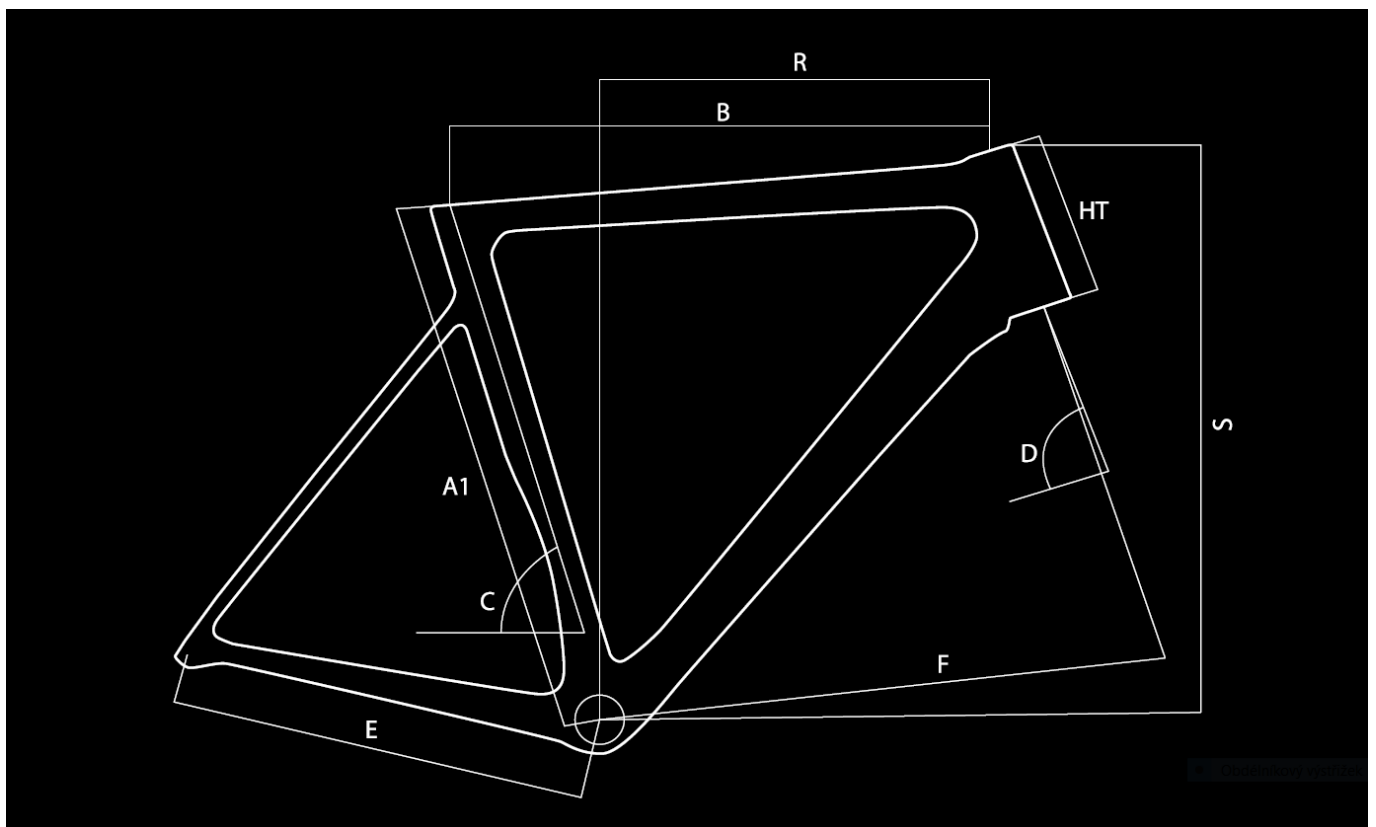

**a151**

VED3265

**obj.c.**

VED3265

**omotávka**

Basso Logo Handlebar Tape 2 mm

**Geometrie**

A1	Bike Size	45	48	51	53	56	58	61
B	Top Tube (mm)	505	515	525	545	560	575	590
R	Reach (mm)	373,6	373,7	377,2	382,9	385,1	387,5	388,7
S	Stack (mm)	527,1	527,1	551,6	564,1	590,5	613,5	638,4
C	Seat Tube Angle (°)	76	75	75	74	73,5	73	72,5
D	Steering Tube Angle (°)	71,8	71,8	72	72,3	73,5	73,5	74
E	Chain-stay Length (mm)	400	400	400	400	402	406	406
F	BB to Fork Length (mm)	575,5	575,7	585,2	592,0	589,5	598,7	601,8
HT	Headtube (mm)	125	125	150	162	180	204	228