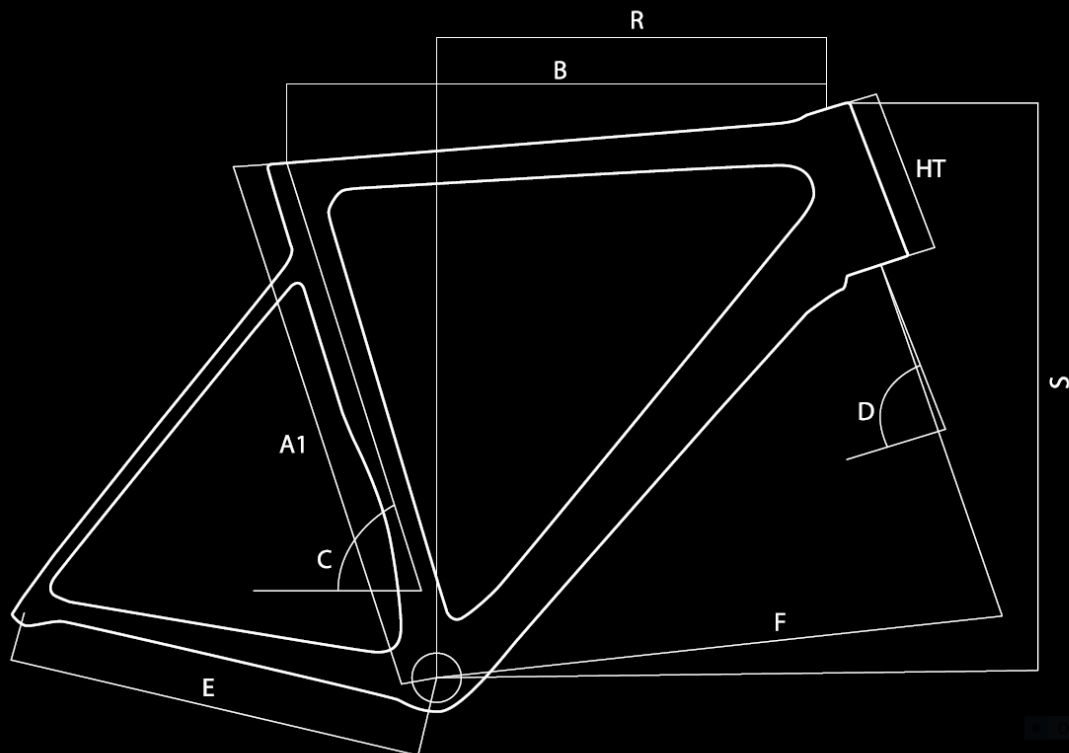

**obj.c.**

VED3265

**omotávka**

Basso Logo Handlebar Tape 2 mm

**Geometrie**

<b>A1</b>	Bike Size	45	48	51	53	56	58	61
<b>B</b>	Top Tube (mm)	505	515	525	545	560	575	590
<b>R</b>	Reach (mm)	373,6	373,7	377,2	382,9	385,1	387,5	388,7
<b>S</b>	Stack (mm)	527,1	527,1	551,6	564,1	590,5	613,5	638,4
<b>C</b>	Seat Tube Angle (°)	76	75	75	74	73,5	73	72,5
<b>D</b>	Steering Tube Angle (°)	71,8	71,8	72	72,3	73,5	73,5	74
<b>E</b>	Chain-stay Length (mm)	400	400	400	400	402	406	406
<b>F</b>	BB to Fork Length (mm)	575,5	575,7	585,2	592,0	589,5	598,7	601,8
<b>HT</b>	Headtube (mm)	125	125	150	162	180	204	228