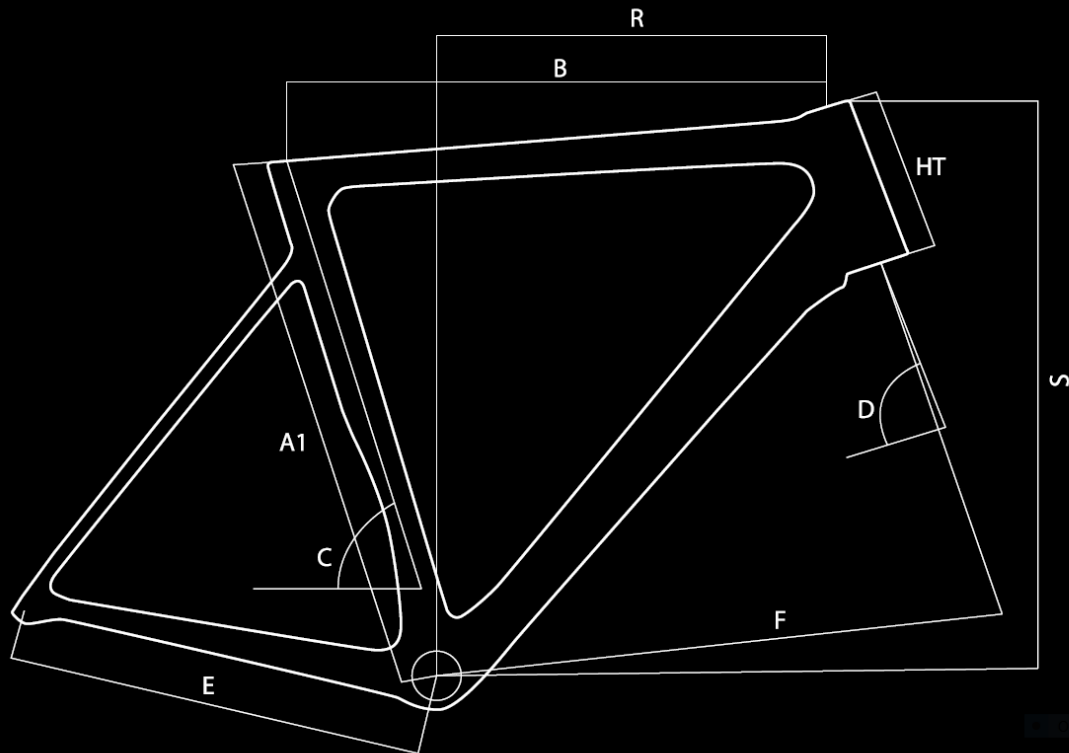

**obj.c.**

VED3265

**omotávka**

Basso Logo Handlebar Tape 2 mm

**Geometrie**

<b>A1</b>	Bike Size	45	48	51	53	56	58	61
<b>B</b>	Top Tube (mm)	505	515	525	545	560	575	590
<b>R</b>	Reach (mm)	373,6	373,7	377,2	382,9	385,1	387,5	388,7
<b>S</b>	Stack (mm)	527,1	527,1	551,6	564,1	590,5	613,5	638,4
<b>C</b>	Seat Tube Angle (°)	76	75	75	74	73,5	73	72,5
<b>D</b>	Steering Tube Angle (°)	71,8	71,8	72	72,3	73,5	73,5	74
<b>E</b>	Chain-stay Length (mm)	400	400	400	400	402	406	406
<b>F</b>	BB to Fork Length (mm)	575,5	575,7	585,2	592,0	589,5	598,7	601,8
<b>HT</b>	Headtube (mm)	125	125	150	162	180	204	228