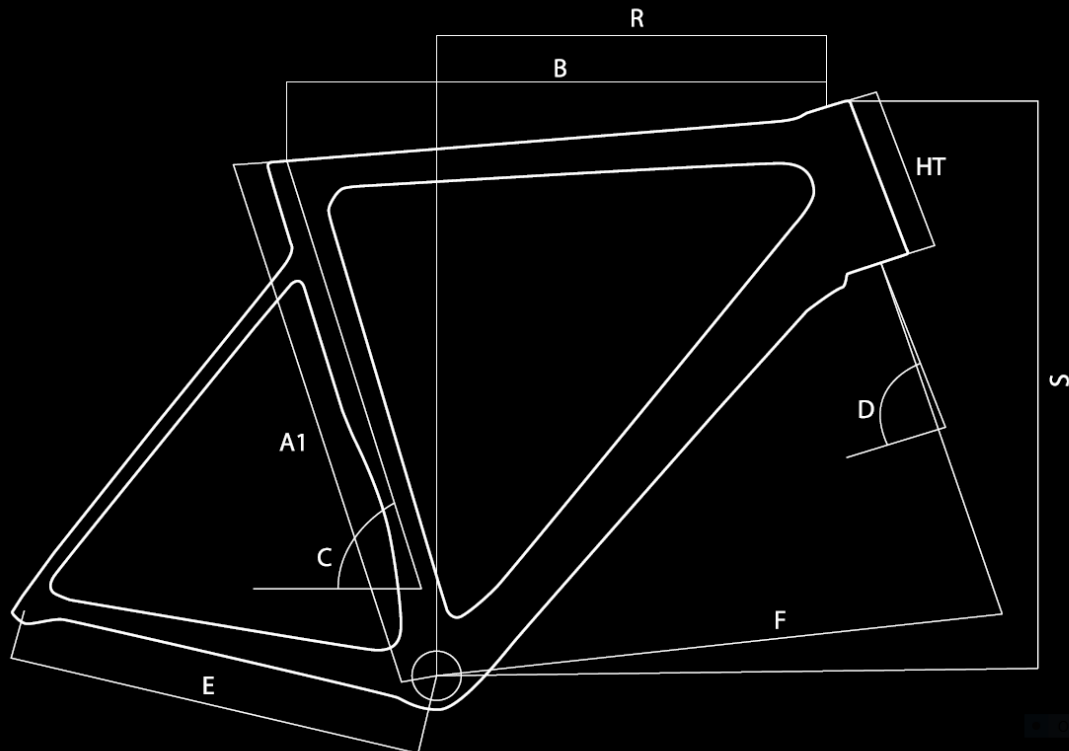

**obj.c.**

VED3265

**omotávka**

Basso Logo Handlebar Tape 2 mm

**Geometrie**

<b>A1</b>	Bike Size	45	48	51	53	56	58	61
<b>B</b>	Top Tube (mm)	505	515	525	545	560	575	590
<b>R</b>	Reach (mm)	373,6	373,7	377,2	382,9	385,1	387,5	388,7
<b>S</b>	Stack (mm)	527,1	527,1	551,6	564,1	590,5	613,5	638,4
<b>C</b>	Seat Tube Angle (°)	76	75	75	74	73,5	73	72,5
<b>D</b>	Steering Tube Angle (°)	71,8	71,8	72	72,3	73,5	73,5	74
<b>E</b>	Chain-stay Length (mm)	400	400	400	400	402	406	406
<b>F</b>	BB to Fork Length (mm)	575,5	575,7	585,2	592,0	589,5	598,7	601,8
<b>HT</b>	Headtube (mm)	125	125	150	162	180	204	228