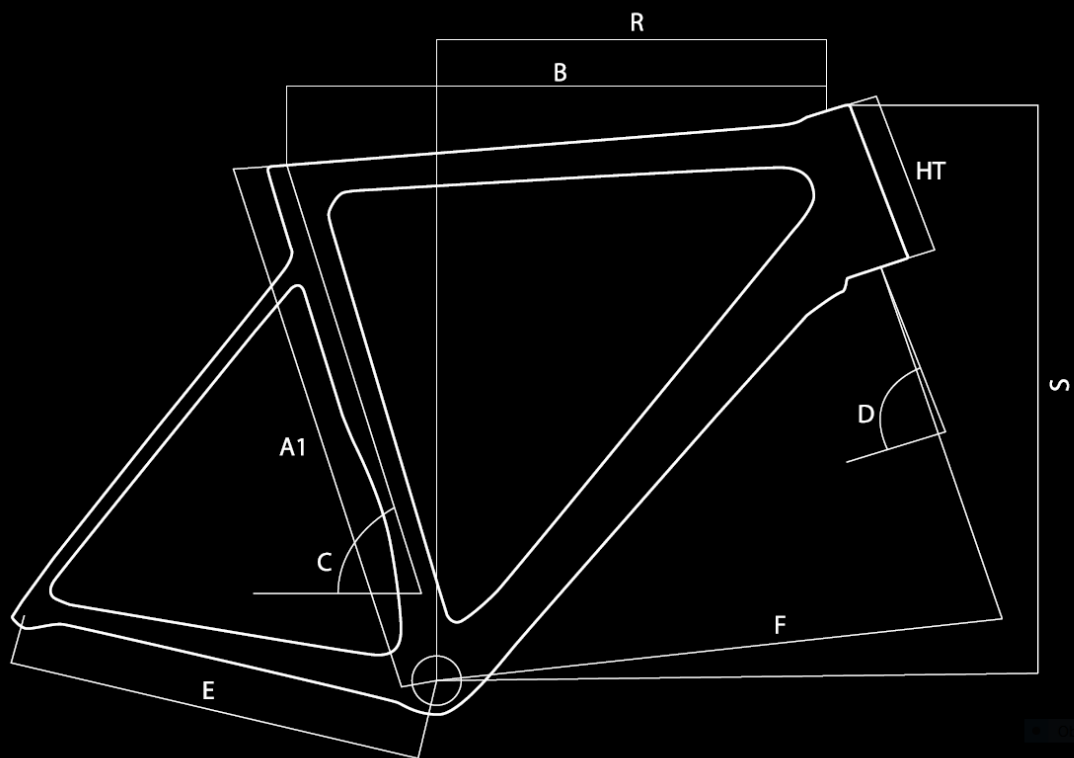

ráfky
Microtech MCT disc aluminium, 19mm internal channel,
tubeless ready

pláště
Continental Gran Sport 3, 28mm

a151
VED3265

obj.c.
VED3265

omotávka
Basso Logo Handlebar Tape 2 mm

Geometrie

A1	Bike Size	45	48	51	53	56	58	61
B	Top Tube (mm)	505	515	525	545	560	575	590
R	Reach (mm)	373,6	373,7	377,2	382,9	385,1	387,5	388,7
S	Stack (mm)	527,1	527,1	551,6	564,1	590,5	613,5	638,4
C	Seat Tube Angle (°)	76	75	75	74	73,5	73	72,5
D	Steering Tube Angle (°)	71,8	71,8	72	72,3	73,5	73,5	74
E	Chain-stay Length (mm)	400	400	400	400	402	406	406
F	BB to Fork Length (mm)	575,5	575,7	585,2	592,0	589,5	598,7	601,8
HT	Headtube (mm)	125	125	150	162	180	204	228