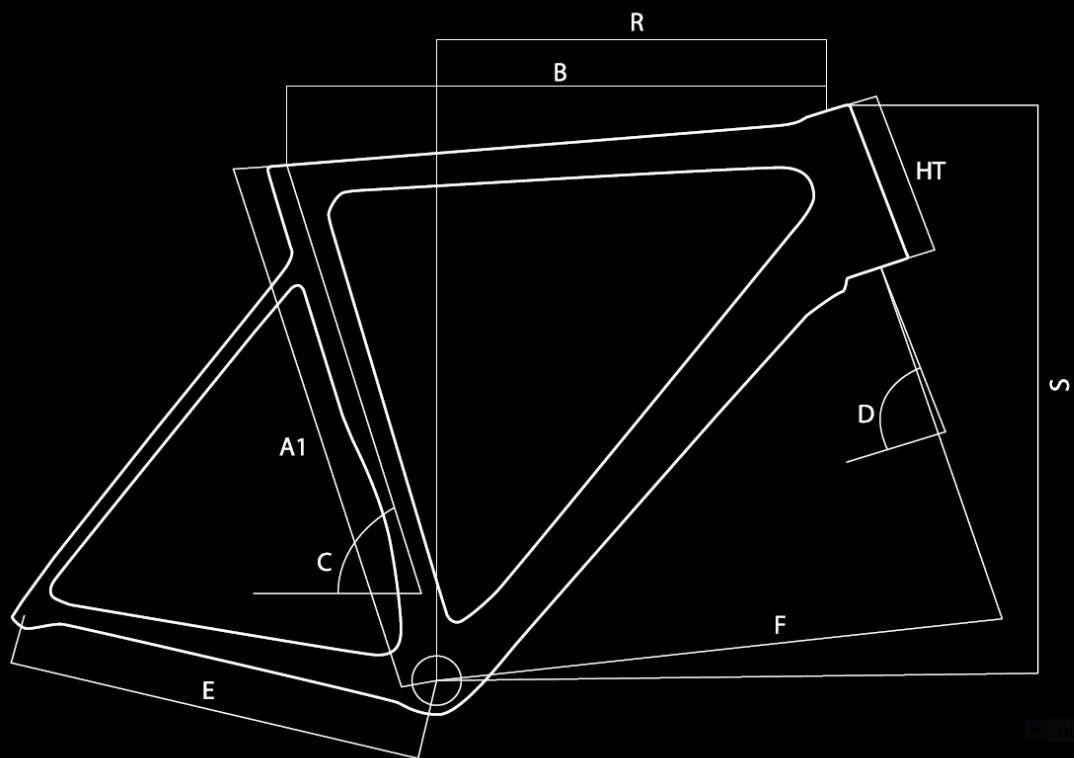

Geometrie

A1	Bike Size	45	48	51	53	56	58	61
B	Top Tube (mm)	505	515	525	545	560	575	590
R	Reach (mm)	373,6	373,7	377,2	382,9	385,1	387,5	388,7
S	Stack (mm)	527,1	527,1	551,6	564,1	590,5	613,5	638,4
C	Seat Tube Angle (°)	76	75	75	74	73,5	73	72,5
D	Steering Tube Angle (°)	71,8	71,8	72	72,3	73,5	73,5	74
E	Chain-stay Length (mm)	400	400	400	400	402	406	406
F	BB to Fork Length (mm)	575,5	575,7	585,2	592,0	589,5	598,7	601,8
HT	Headtube (mm)	125	125	150	162	180	204	228