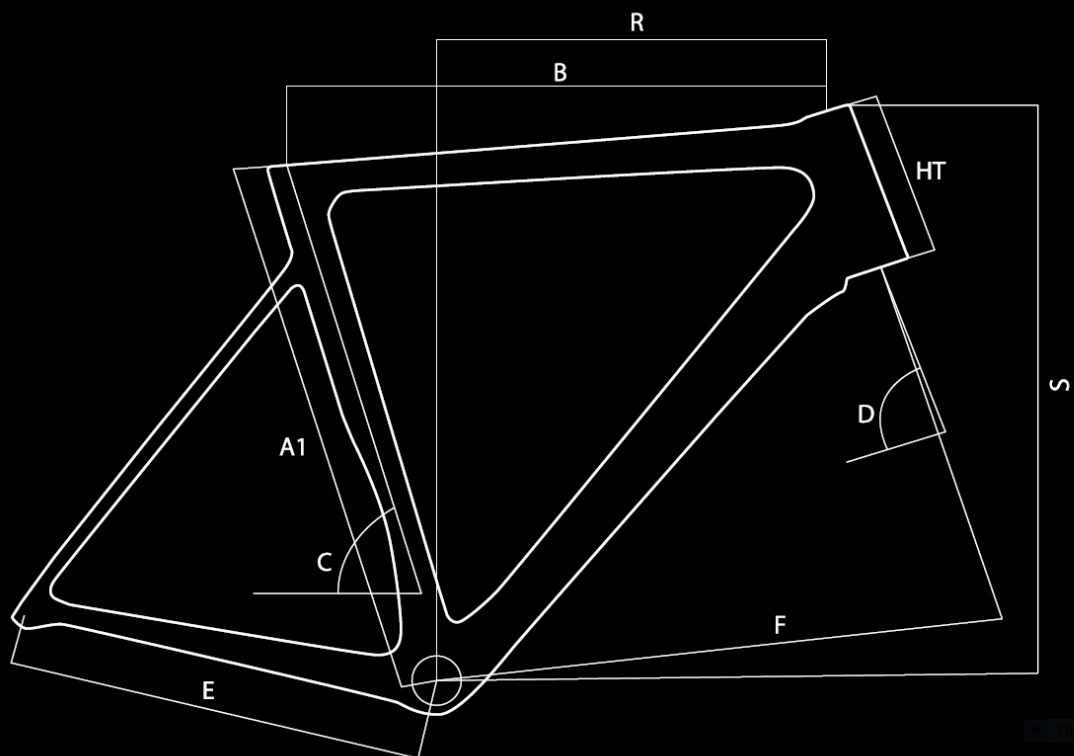

ráfky
Microtech MCT disc aluminium, 19mm internal channel,
tubeless ready

pláště
Continental Gran Sport 3, 28mm

a151
VED3265

obj.c.
VED3265

omotávka
Basso Logo Handlebar Tape 2 mm

Geometrie

A1	Bike Size	45	48	51	53	56	58	61
B	Top Tube (mm)	505	515	525	545	560	575	590
R	Reach (mm)	373,6	373,7	377,2	382,9	385,1	387,5	388,7
S	Stack (mm)	527,1	527,1	551,6	564,1	590,5	613,5	638,4
C	Seat Tube Angle (°)	76	75	75	74	73,5	73	72,5
D	Steering Tube Angle (°)	71,8	71,8	72	72,3	73,5	73,5	74
E	Chain-stay Length (mm)	400	400	400	400	402	406	406
F	BB to Fork Length (mm)	575,5	575,7	585,2	592,0	589,5	598,7	601,8
HT	Headtube (mm)	125	125	150	162	180	204	228